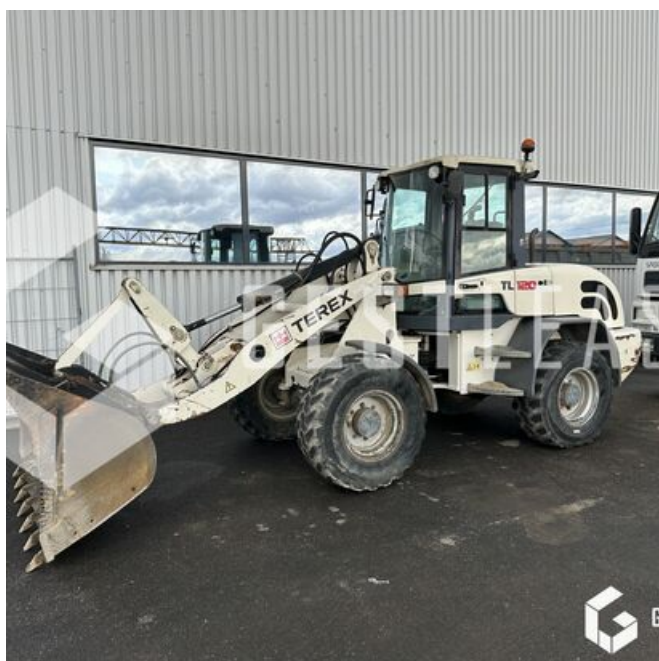

VENDUE

Travaux Publics - Chargeuse - Chargeuse sur pneus

<https://www.gestlease.com/fr/engines/tl120-terex-tl120>

Référence :	230359
Marque :	TEREX
Modèle :	TL120
Année :	2007
Heures :	4563
Poids :	7T

Informations :

TEREX TL120

Année : 2007

Heures : 4 563

- Godet
- Fourche
- Lignes hydraulique auxiliaire
- Bon état

Prix de vente hors taxes.

Livraison possible en supplément du prix de vente.

Plus d'informations et photos sur notre site internet !

Disposant d'un parc matériel de plus de 100 000 m² au Sud de Strasbourg et d'un atelier entièrement équipé, nous possédons plus de 350 références comprenant engins de chantier / manutention / matériel agricole / poids lourds / V.P. / V.U un stock renouvelé tous les mois.