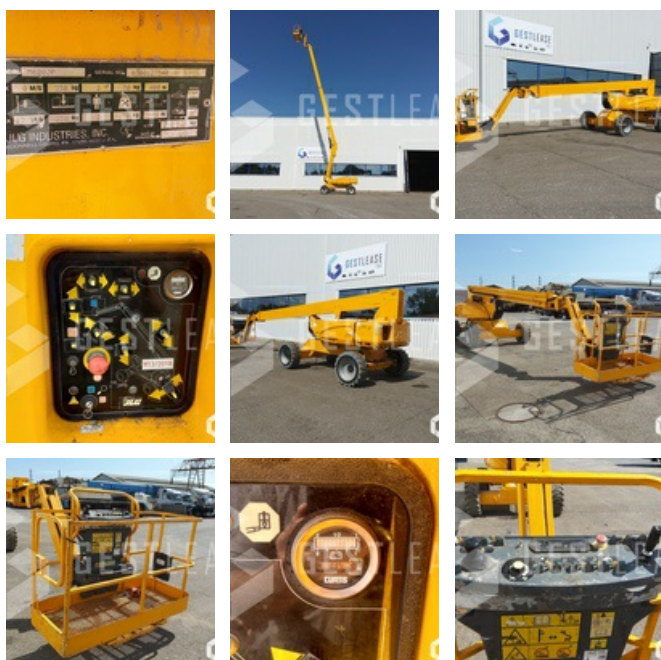

GESTLEASE
ING

www.gestlease.com

ACHAT - VENTE - LOCATION

17 Route d'Eschau - 67400 ILLKIRCH

03 90 29 84 78

commercial@gestlease.com

Mercredi 01 mai 2024 16h21

JLG M600JP

20 000,00 € HT

Levage Manutention - Nacelle automotrice - Articulée / Télescopique

<https://www.gestlease.com/fr/engines/m13-2018-jlg-m600jp-e877008c-7ec8-41fe-9b61-af6ea6a25f3c>

Référence :	M13/2018
Marque :	JLG
Modèle :	M600JP
Année :	2008
Heures :	1351
Poids :	7.4T
Energie :	HYBRIDE
Hauteur de travail :	20 M
Déport :	14 M
Capacité de charge du panier :	230 kg
Informations :	

Prévoir changement des batteries