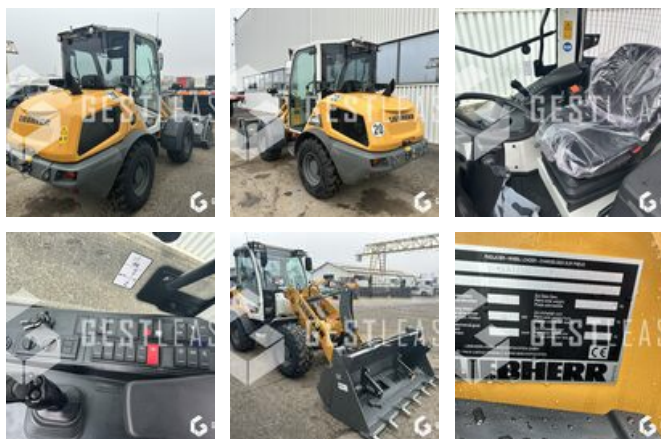

GESTLEASE
ING

www.gestlease.com

ACHAT - VENTE - LOCATION

17 Route d'Eschau - 67400 ILLKIRCH

03 90 29 84 78

commercial@gestlease.com

Mercredi 15 mai 2024 15h13

LIEBHERR L506 COMPACT

59 900,00 € HT

Travaux Publics - Chargeuse - Chargeuse sur pneus

<https://www.gestlease.com/fr/engines/l506-liebherr-l506-compact-6f078d5e-4d55-478e-97d2-447e2a9c0983>

Référence :	L506
Marque :	LIEBHERR
Modèle :	L506 COMPACT
Année :	2023
Heures :	2
Poids :	6T
Puissance moteur :	47 Kw
Informations :	

LIEBHERR L506 COMPACT

Année : 2023

Heures : 2 heures

- Machine NEUVE !!!
- Attache rapide hydraulique
- Godet 4 en1 0,8m3
- Fourche a palettes
- Disponible immédiatement

Prix de vente hors taxes.

Livraison possible en supplément du prix de vente.

Plus d'informations et photos sur notre site internet !

Prenez rendez-vous pour que nous puissions vous recevoir dans les meilleures conditions !

Notre société, spécialisée dans l'achat et la vente, vous propose également la reprise de tous type de matériels professionnels