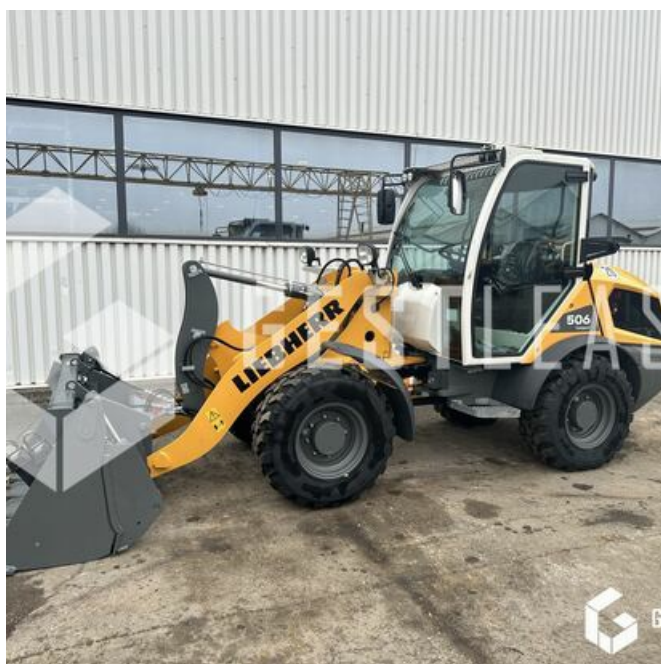

GESTLEASE
ING

www.gestlease.com

ACHAT - VENTE - LOCATION

17 Route d'Eschau - 67400 ILLKIRCH

03 90 29 84 78

commercial@gestlease.com

Mercredi 15 mai 2024 15h13

LIEBHERR L506 COMPACT

59 900,00 € HT

Travaux Publics - Chargeuse - Chargeuse sur pneus

<https://www.gestlease.com/fr/engines/l506-liebherr-l506-compact-6f078d5e-4d55-478e-97d2-447e2a9c0983>

Référence :	L506
Marque :	LIEBHERR
Modèle :	L506 COMPACT
Année :	2023
Heures :	2
Poids :	6T
Puissance moteur :	47 Kw
Informations :	

LIEBHERR L506 COMPACT

Année : 2023

Heures : 2 heures

- Machine NEUVE !!!
- Attache rapide hydraulique
- Godet 4 en1 0,8m3
- Fourche a palettes
- Disponible immédiatement

Prix de vente hors taxes.

Livraison possible en supplément du prix de vente.