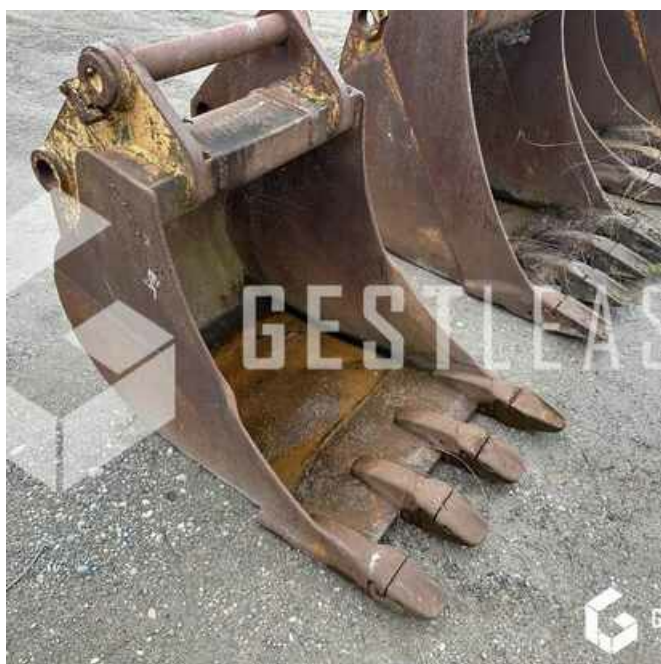

GESTLEASE
ING

www.gestlease.com

ACHAT - VENTE - LOCATION

17 Route d'Eschau - 67400 ILLKIRCH

03 90 29 84 78

commercial@gestlease.com

Lundi 06 mai 2024 03h09

LIEBHERR SW48 740 MM

1 400,00 € HT

Travaux Publics - Pelle - Equipement/Accessoire

<https://www.gestlease.com/fr/engines/gdt11-liebherr-sw48-740-mm>

Référence : GDT11
Marque : LIEBHERR
Modèle : SW48 740 MM
Informations :

Godet LIEBHERR

Attache LIEBHERR SW48

Largeur : 740 MM

Fond de godet à refaire (bosselé)

*Sous réserve d'accord de financement par notre comité de crédit