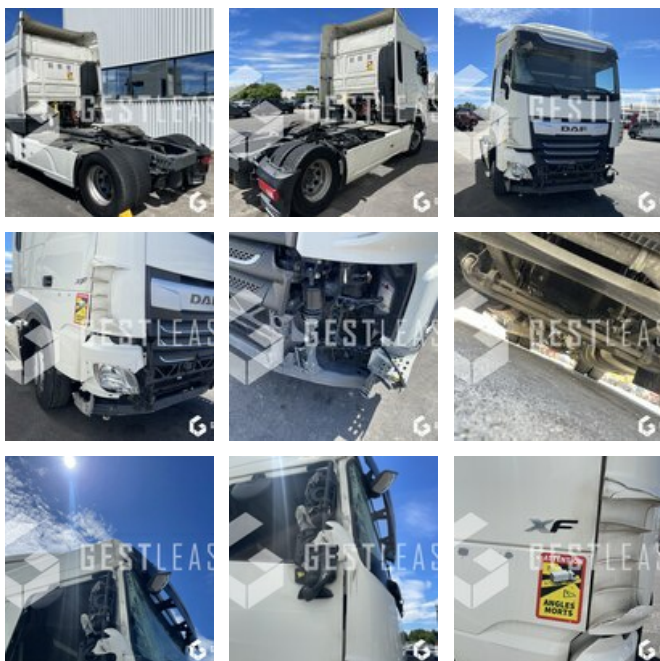

Référence :	FC772YC
Marque :	DAF
Modèle :	XF480
Date de P.M.E.C :	03/01/2019
Kilomètres au compteur :	555394
Type de boîte :	AUTOMATIQUE
Norme pollution :	EURO 6
Formules des roues :	4X2
Accidentée ? :	Oui
Détail du sinistre :	

**** ! Matériel accidenté/Damaged equipment/Verunglücktes Material ! ****

Reference : FC772YC

Type : Tracteur routier

Marque / Modèle : DAF XF480

Date de première mise en circulation Année : 03/01/2019

Kilométrages au compteur : 555 394

Formule des roues : 4x2

Boîte : Automatique

Norme euro : Euro 6

****! Matériel accidenté !****

- Circonstances sinistre : Renversement

- Procédure : RIV

Matériel accidenté vendu en l'état, vente à professionnel ou pour l'exportation.

* !Attention, les véhicules ne peuvent faire l'objet d'aucune garantie, reprise, échange, remboursement ou réclamation à l'issue de la vente!*