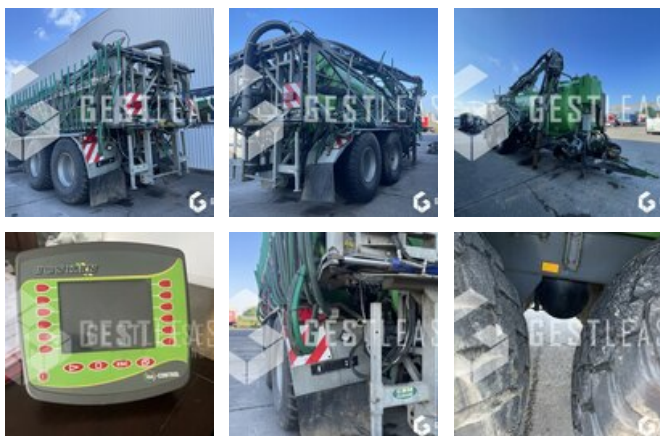

Référence :	DY-735-BY
Marque :	JOSKIN
Modèle :	EUROLINER 24000
Année :	2015
Accidentée ? :	Oui
Détail du sinistre :	

**** Tonne à lisier à réparer ****

----- Circonstances sinistre -----

Renversement

----- Principaux éléments endommagés -----

Pendillard

Flèche dorsale

— Procédure —

VEI avec suivi d'expert

Prix de vente hors taxes.

Livraison possible en supplément du prix de vente.

Plus d'informations et photos sur notre site internet !