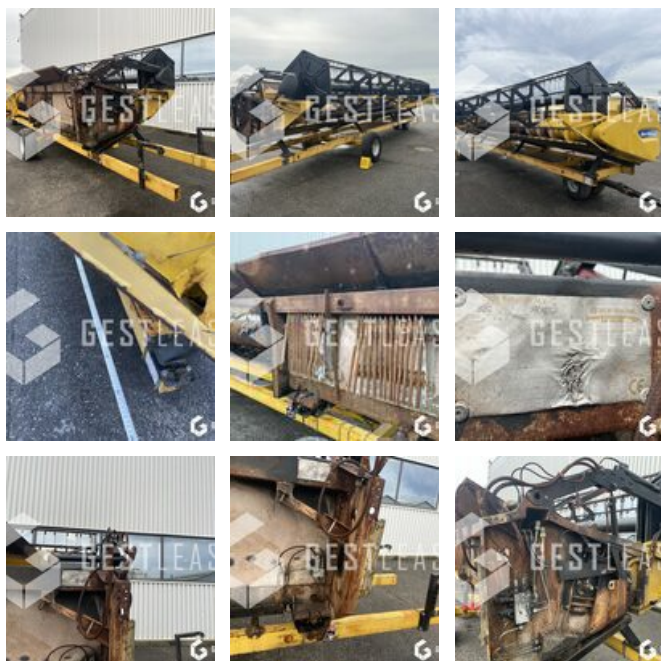

Référence :	BC
Marque :	NEW HOLLAND
Modèle :	30G
Année :	2010
Type :	BARRE DE COUPE + CHARIOT
Accidentée ? :	Oui
Détail du sinistre :	

**** ! Materiel accidenté/Damaged équipement/Verunglücktes Material ! ****

Reference : 220656

Type : Barre de coupe avec chariot

Marque / Modèle : NEW HOLLAND 30G

Date de première mise en circulation Année : 2010

Chariot CHEVAL FT4

****! Matériel accidenté !****

- Circonstances sinistre : La moissonneuse attelé à brulé

Matériel accidenté vendu en l'état, vente à professionnel ou pour l'exportation.

* !Attention, les véhicules ne peuvent faire l'objet d'aucune garantie, reprise, échange, remboursement ou réclamation à l'issue de la vente!*

* !Please note: vehicles cannot be covered by any guarantee, trade-in, exchange, refund or claim at the end of the sale.!*

Prix de vente hors taxes.

Livraison possible en supplément du prix de vente.