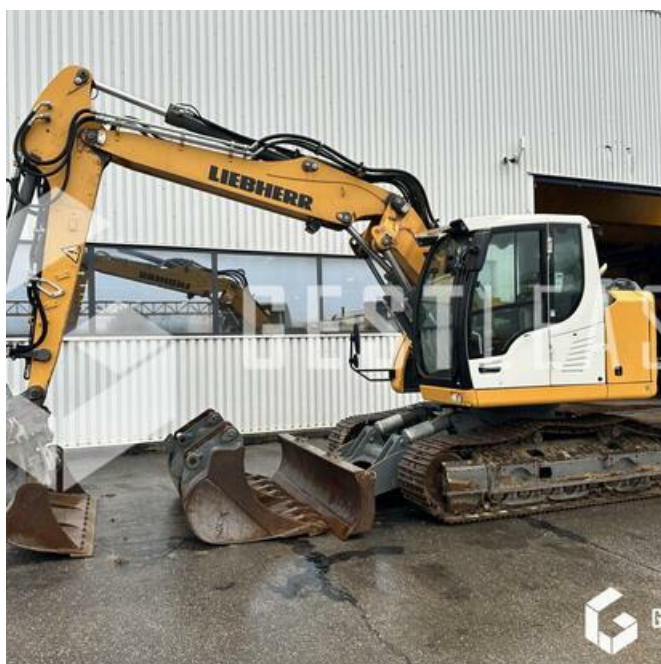

GESTLEASE
ING

www.gestlease.com

ACHAT - VENTE - LOCATION

17 Route d'Eschau - 67400 ILLKIRCH

03 90 29 84 78

commercial@gestlease.com

Mercredi 15 mai 2024 20h54

LIEBHERR R914 COMPACT

89 000,00 € HT

Travaux Publics - Pelle - Pelle sur chenilles

<https://www.gestlease.com/fr/engines/914-liebherr-r914-compact>

Référence :	914
Marque :	LIEBHERR
Modèle :	R914 COMPACT
Année :	2018
Heures :	6696
Poids :	18,4 T
Nombre de godets :	3
Informations :	

LIEBHERR R914 COMPACT

Année : 2018

Heures : 6 696 heures

- Fleche volée variable commande au joystick
- Attache rapide hydraulique LIEBHERR SW33 LIKUFIX
- Ligne HP et MP
- Commande proportionnelle
- Lame commande au joystick
- Climatisation
- Godet curage inclinable
- Godet de terrassement
- Godet de tranché
- Graissage centralisé

Disposant d'un parc matériel de plus de 100 000 m2 au Sud de Strasbourg et d'un atelier entièrement équipé, nous possédons plus de 350 références comprenant engins de chantier / manutention / matériel agricole / poids lourds / V.P. / V.U un stock renouvelé tous les mois.