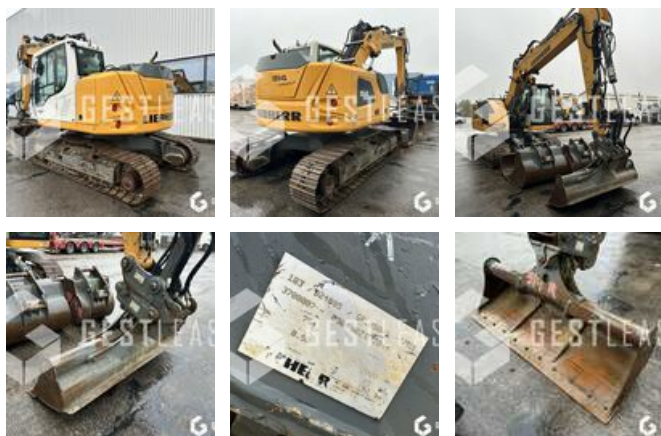

Référence :	914
Marque :	LIEBHERR
Modèle :	R914 COMPACT
Année :	2018
Heures :	6696
Poids :	18,4 T
Nombre de godets :	3
Informations :	

LIEBHERR R914 COMPACT

Année : 2018

Heures : 6 696 heures

- Fleche volée variable commande au joystick
- Attache rapide hydraulique LIEBHERR SW33 LIKUFIX
- Ligne HP et MP
- Commande proportionnelle
- Lame commande au joystick
- Climatisation
- Godet curage inclinable
- Godet de terrassement
- Godet de tranché
- Graissage centralisé

Prix de vente hors taxes.

Livraison possible en supplément du prix de vente.

Plus d'informations et photos sur notre site internet !