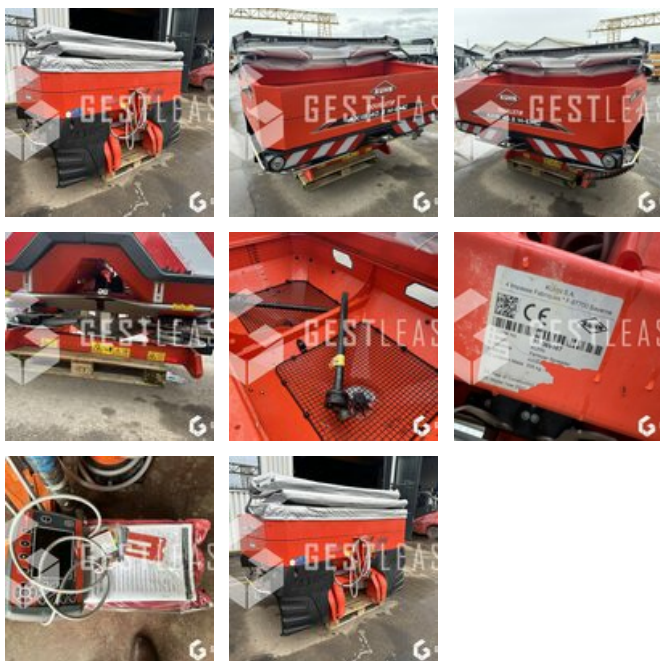

Nouveauté ? :	Oui
Référence :	240147
Marque :	KUHN
Modèle :	AXIS 40.2 M-EMC
Année :	2022
Type :	DISTRIBUTEUR D'ENGRAIS
Accidentée ? :	Oui
Détail du sinistre :	

**** ! Materiel accidenté/Damaged équipement/Verunglücktes Material ! ****

Reference : 240147

Type : Distributeur a engrais

Marque / Modèle : KUHN AXIS 40.2 M-EMC

Année : 2022

Commentaire : Avec écran de contrôle

****! Matériel accidenté !****

- Circonstances sinistre : Chute

- Procédure : RIV

Matériel accidenté vendu en l'état, vente à professionnel ou pour l'exportation.

* !Attention, les véhicules ne peuvent faire l'objet d'aucune garantie, reprise, échange, remboursement ou réclamation à l'issue de la vente!*

* !Please note: vehicles cannot be covered by any guarantee, trade-in, exchange, refund or claim at the end of the sale.!*

Prix de vente hors taxes.