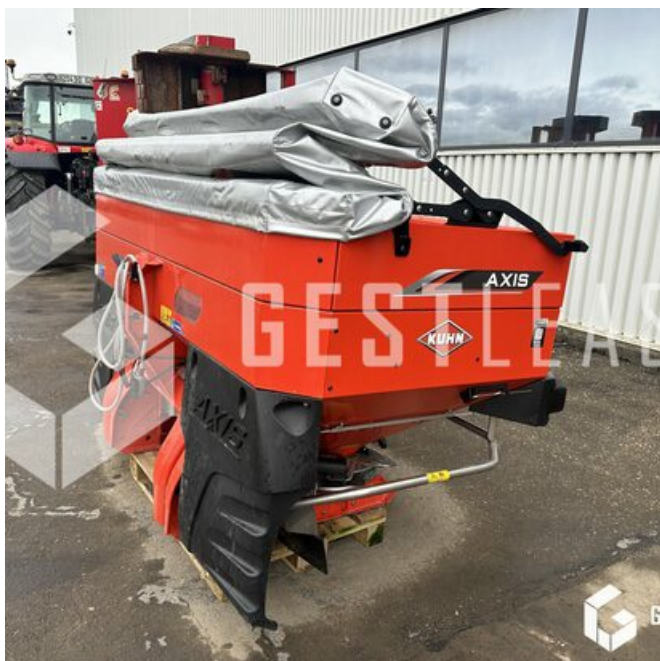

# KUHN AXIS 40.2 M-EMC

10 600,00 € HT

Agricole - Divers

<https://www.gestlease.com/fr/engines/240147-kuhn-4-2-m-emc>

<b>Nouveauté ? :</b>	Oui
<b>Référence :</b>	240147
<b>Marque :</b>	KUHN
<b>Modèle :</b>	AXIS 40.2 M-EMC
<b>Année :</b>	2022
<b>Type :</b>	DISTRIBUTEUR D'ENGRAIS
<b>Accidentée ? :</b>	Oui
<b>Détail du sinistre :</b>	

\*\*\*\* ! Materiel accidenté/Damaged équipement/Verunglücktes Material ! \*\*\*\*

Reference : 240147

Type : Distributeur a engrais

Marque / Modèle : KUHN AXIS 40.2 M-EMC

Année : 2022

Commentaire : Avec écran de contrôle