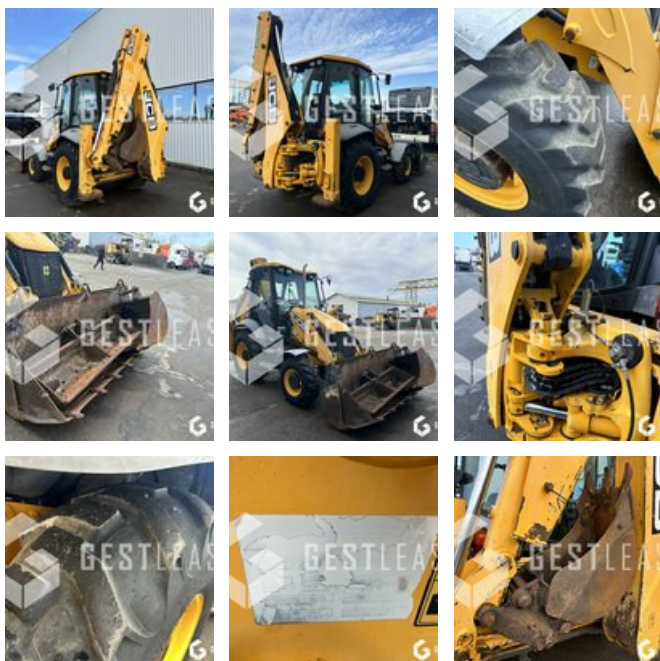

49 900,00 € HT

Travaux Publics - Pelle - Tractopelle

<https://www.gestlease.com/fr/engines/240134-jcb-3-cx-99102600-fedc-4932-9c69-debb92dba8ed>

Référence :	240134
Marque :	JCB
Modèle :	3CX
Année :	2015
Heures :	4892
Informations :	

Reference : 240134

Marque / Modèle : JCB 3CX

Année : 2015

Heures: 4 892

- 3 Godets
- Joystick sur siège
- Godet 4 en 1

Prix de vente hors taxes.

Livraison possible en supplément du prix de vente.

Plus d'informations et photos sur notre site internet !

Disposant d'un parc matériel de plus de 100 000 m2 au Sud de Strasbourg et d'un atelier entièrement équipé, nous possédons plus de 350 références comprenant engins de chantier / manutention / matériel agricole / poids lourds / V.P. / V.U un stock renouvelé tous les mois.