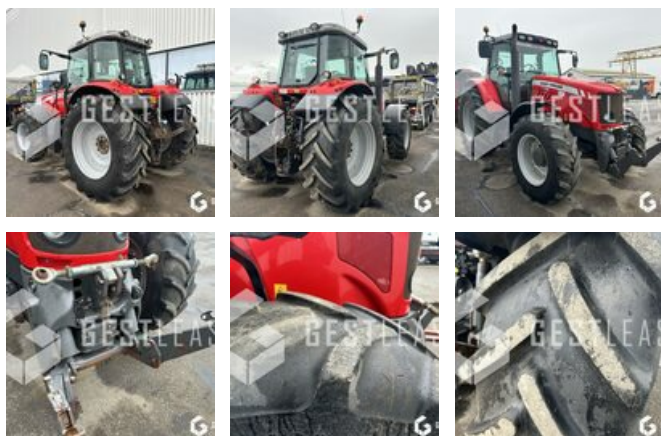

Nouveauté ? :	Oui
Référence :	240126
Marque :	MASSEY FERGUSON
Modèle :	7480
Année :	2011
Heures :	6334
Accidentée ? :	Oui
Détail du sinistre :	

****! Tracteur immergé !****

Reference : 240126

Type : TRACTEUR AGRICOLE

Marque / Modèle : MASSEY FERGUSON 7480

Date de première mise en circulation Année : 28/06/2011

Heures au compteur : 6 334

Commentaire :

****! Tracteur immergé !****

- Circonstances sinistre : Immersion suite à crue

- Procédure : VEI avec suivi expertise

Matériel accidenté vendu en l'état, vente à professionnel ou pour l'exportation.

* !Attention, les véhicules ne peuvent faire l'objet d'aucune garantie, reprise, échange, remboursement ou réclamation à l'issue de la vente!*

* !Please note: vehicles cannot be covered by any guarantee, trade-in, exchange, refund or claim at the end of the sale.!*