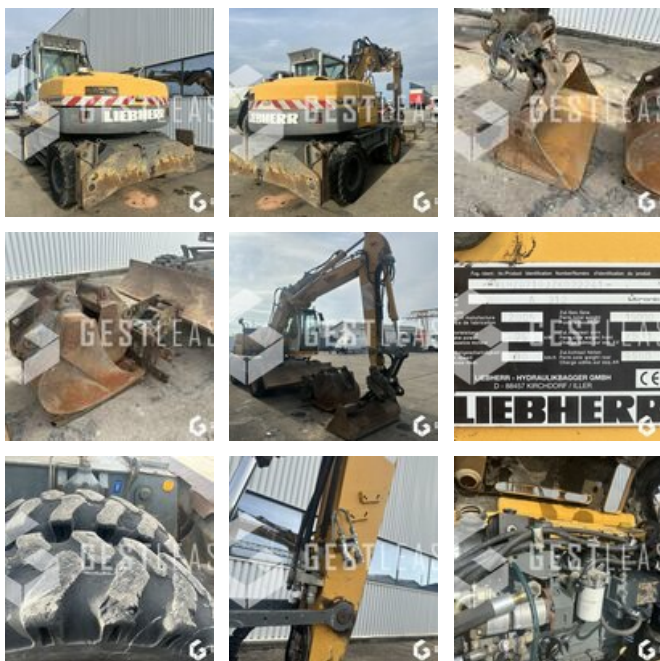

Référence :	240109
Marque :	LIEBHERR
Modèle :	A312
Année :	2005
Heures :	5172
Informations :	

Reference : 240109

Type : Pelle sur pneus

Marque / Modèle : LIEBHERR A312

Année : 2005

Heures : 5172

- Lame
- Stabilisateur
- Volée variable
- Deport de fleche
- Attache rapide hydraulique SW33
- Curage orientable
- Godet de terrassement
- Godet de tranchée
- Fourche à palettes
- Balancier fissuré
- Pas de ligne BRH

Prix de vente hors taxes.

Livraison possible en supplément du prix de vente.

Plus d'informations et photos sur notre site internet !