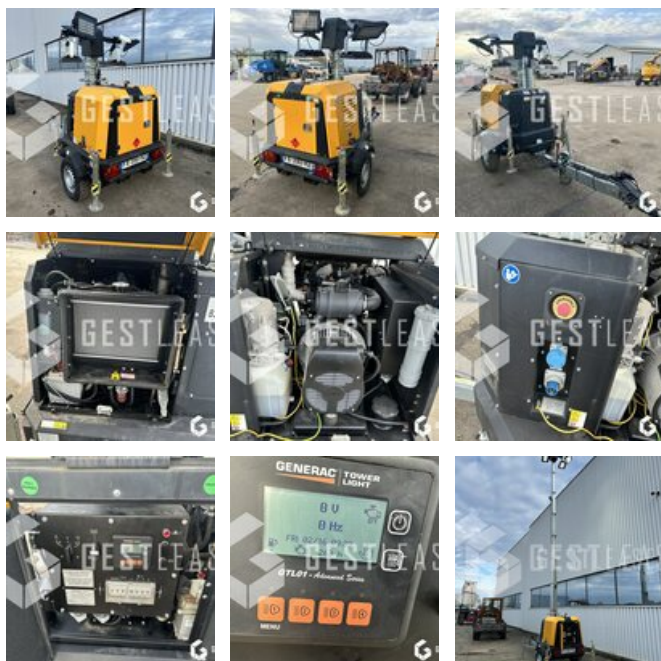

Référence :	240082
Marque :	GENERAC
Modèle :	V20
Année :	2021
Heures :	263
Informations :	

Reference : 240082

Type : Mat d'éclairage

Marque / Modèle : GENERAC V20

Année : 2021

Heures : 263

- 4 Projecteur LED
- Mat hydraulique
- Zone éclairé 4500m2

Prix de vente hors taxes.

Livraison possible en supplément du prix de vente.

Plus d'informations et photos sur notre site internet !

Prenez rendez-vous pour que nous puissions vous recevoir dans les meilleures conditions !

Notre société, spécialisée dans l'achat et la vente, dispose d'un parc matériel de plus de 100 000 m2 au Sud de Strasbourg. Nous possédons plus de 350 matériels comprenant engins de chantier / manutention / matériel agricole / poids lourds / V.P. / V.U un stock renouvelé tous les mois. Nous aurons ainsi le plaisir de vous accueillir dans nos locaux au 17 Route d'Eschau, 67400 ILLKIRCH-GRAFFENSTADEN