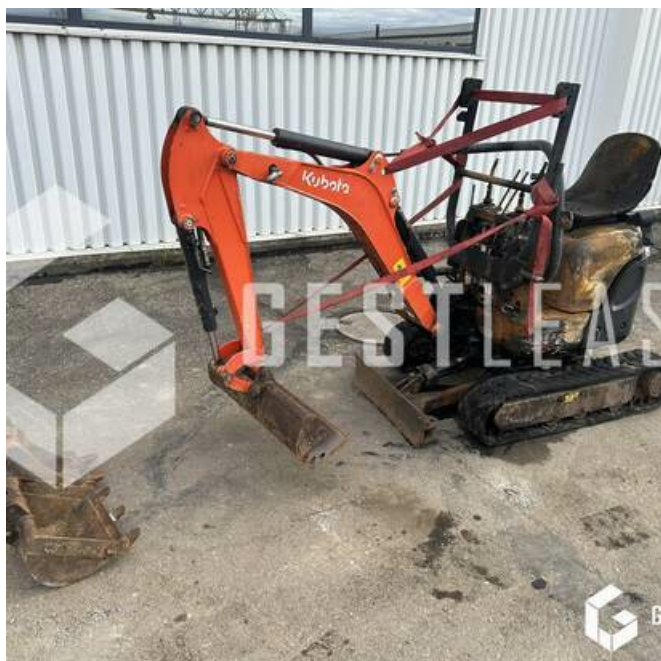

## KUBOTA U10-3

5 200,00 € HT

Travaux Publics - Pelle - Mini pelle

<https://www.gestlease.com/fr/engines/240065-kubota-u10-3>

**Référence :** 240065  
**Marque :** KUBOTA  
**Modèle :** U10-3  
**Année :** 2014  
**Accidentée ? :** Oui  
**Détail du sinistre :**

\*\*\*\* ! Matériel accidenté/Damaged équipement/Verunglücktes Material !\*\*\*\*

Reference : 240065

Type : Mini pelle

Marque / Modèle : KUBOTA U10-3

Année : 2014

\*\*\*\*! Matériel accidenté !\*\*\*\*

- Circonstances sinistre : INCENDIE