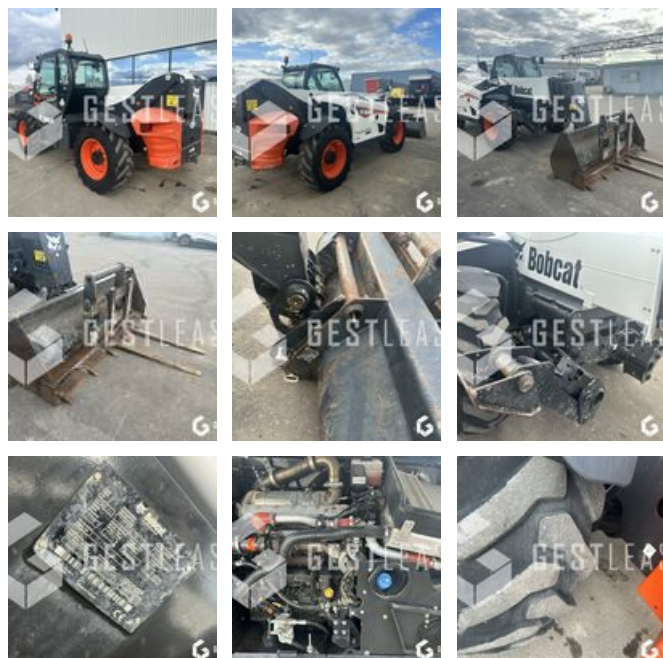

58 500,00 € HT

Levage Manutention - Chariot télescopique

<https://www.gestlease.com/fr/engines/240059-bobcat-t40-180-slbp>

Référence :	240059
Marque :	BOBCAT
Modèle :	T40.180 SLBP
Année :	2017
Heures :	1223
Poids :	10.9 T
Type de transmission :	HYDROSTATIQUE
Capacité de levage :	4 T
Hauteur de levage :	17.5 M
Portée :	13.7 M
Type de mât :	TRIPLEX
Correcteur de dévers :	OUI
Informations :	

Reference : 240059

Type : Chariot télescopique

Marque / Modèle : BOBCAT T40.180 SLPB

Année : 2017

Heures : 1 223

Hauteur de levage : 17.5m

Deport : 13.7m

Capacité de levage : 4 T

Poids : 10.9 T

- Lignes auxiliaire
- Correcteur de devers
- 4 roues motrices et directrices
- Stabilisateurs
- Godet
- Fouche

Prix de vente hors taxes.

Livraison possible en supplément du prix de vente.

Plus d'informations et photos sur notre site internet !