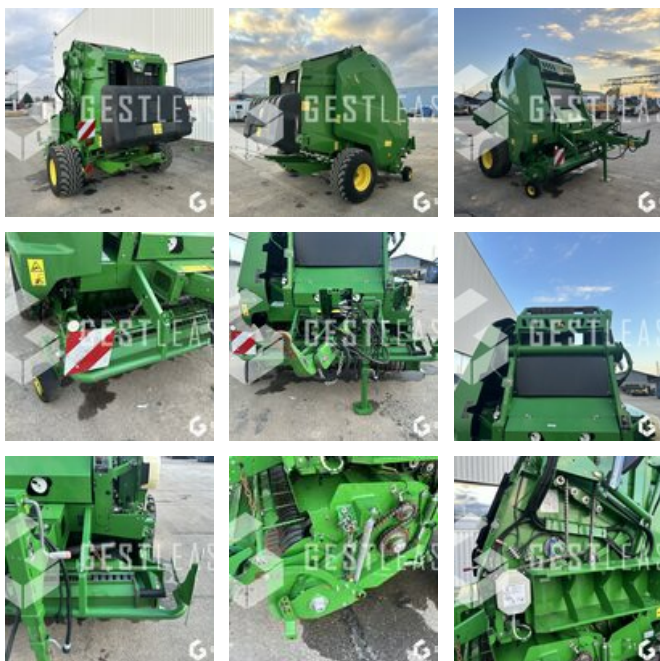

Référence :	240040
Marque :	JOHN DEERE
Modèle :	V461M
Année :	240040
Type :	PRESSE A BALLES RONDES
Accidentée ? :	Oui
Détail du sinistre :	

**** ! Matériel accidenté/Damaged équipement/Verunglücktes Material ! ****

Reference : 240040

Type : Presse à balles rondes

Marque / Modèle : JOHN DEERE V461M

Date de première mise en circulation Année : 11/06/2021

Commentaire : Vendu avec télécommande

****! Matériel accidenté !****

- Circonstances sinistre : Rversement
- Procédure : VEI avec suivi expertise

Matériel accidenté vendu en l'état, vente à professionnel ou pour l'exportation.

* !Attention, les véhicules ne peuvent faire l'objet d'aucune garantie, reprise, échange, remboursement ou réclamation à l'issue de la vente!*

* !Please note: vehicles cannot be covered by any guarantee, trade-in, exchange, refund or claim at the end of the sale.!*

Prix de vente hors taxes.

Livraison possible en supplément du prix de vente.