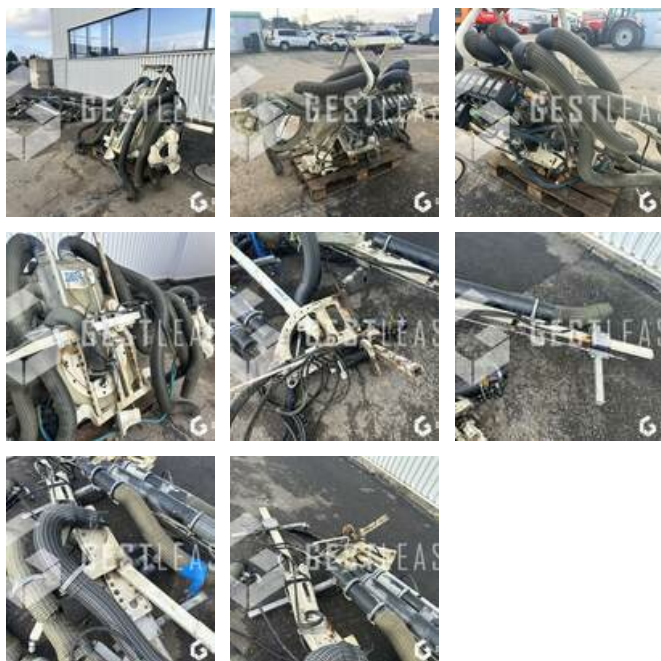

Référence : 230887
Marque : BOBARD
Modèle : JET 7000
Année : 2018
Type : PULVERISATEUR VITICOLE
Accidentée ? : Oui
Détail du sinistre :

**** ! Matériel accidenté/Damaged équipement/Verunglücktes Material ! ****

Reference : 230887

Type : Pulvérisateur

Marque / Modèle : BOBARD JET 7000

Année : 2018

****! Matériel accidenté !****

- Circonstances sinistre : Rversement

- Procédure : VEI avec suivi expertise

Matériel accidenté vendu en l'état, vente à professionnel ou pour l'exportation.

* !Attention, les véhicules ne peuvent faire l'objet d'aucune garantie, reprise, échange, remboursement ou réclamation à l'issue de la vente!*

* !Please note: vehicles cannot be covered by any guarantee, trade-in, exchange, refund or claim at the end of the sale.!*

Prix de vente hors taxes.

Livraison possible en supplément du prix de vente.