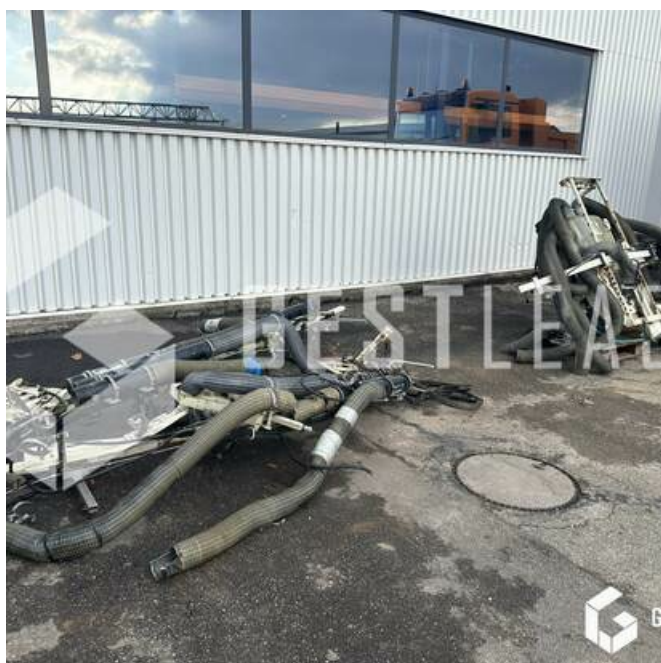

6 500,00 € HT

Agricole - Pulvérisateur

<https://www.gestlease.com/fr/engines/230887-bobard-jet-7000>

Référence : 230887
Marque : BOBARD
Modèle : JET 7000
Année : 2018
Type : PULVERISATEUR VITICOLE
Accidentée ? : Oui
Détail du sinistre :

**** ! Matériel accidenté/Damaged équipement/Verunglücktes Material ! ****

Reference : 230887

Type : Pulvérisateur

Marque / Modèle : BOBARD JET 7000

Année : 2018

****! Matériel accidenté !****

- Circonstances sinistre : Rversement