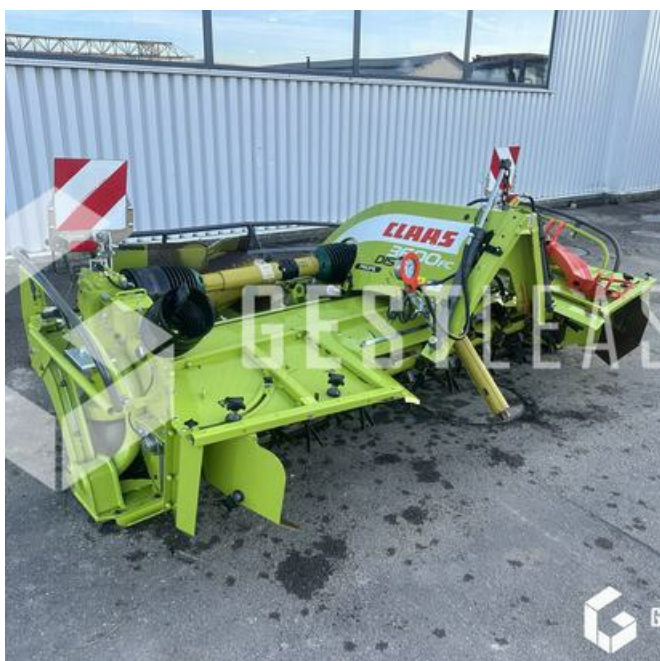

# CLAAS DISCO 3600FC

9 200,00 € HT

Agricole - Fenaison - Faucheuse

<https://www.gestlease.com/fr/engines/230849-claas-disco-3600fc>

<b>Référence :</b>	230849
<b>Marque :</b>	CLAAS
<b>Modèle :</b>	DISCO 3600FC
<b>Année :</b>	2023
<b>Type :</b>	FAUCHEUSE FRONTALE
<b>Largeur de coupe :</b>	3.4 M
<b>Accidentée ? :</b>	Oui
<b>Détail du sinistre :</b>	

\*\*\*\* ! Matériel accidenté/Damaged equipment/Verunglücktes Material ! \*\*\*\*

Reference : 230849

Type : FAUCHEUSE FRONTALE

Marque / Modèle : CLAAS DISCO 3600 FC

Année : 2023

\*\*\*\*! Matériel accidenté !\*\*\*\*