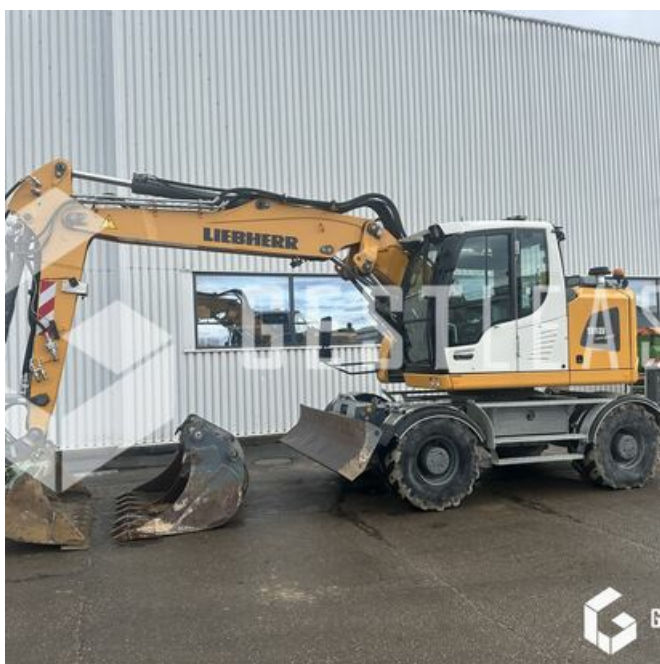

GESTLEASE
ING

www.gestlease.com

ACHAT - VENTE - LOCATION

17 Route d'Eschau - 67400 ILLKIRCH

03 90 29 84 78

commercial@gestlease.com

Mardi 30 avril 2024 13h35

LIEBHERR A918 COMPACT

Travaux Publics - Pelle - Pelle sur pneus

<https://www.gestlease.com/fr/engines/230848-liebherr-a918-compact-42719e03-d935-435e-b23f-adb2aea8201d>

| | |
|---------------------------|--------------|
| Référence : | 230848 |
| Marque : | LIEBHERR |
| Modèle : | A918 COMPACT |
| Année : | 2018 |
| Heures : | 5390 |
| Poids : | 20T |
| Nombre de godets : | 3 |
| Informations : | |

Reference : 230848

Type : Pelle sur pneus

Marque / Modèle : LIEBHERR A918 COMPACT

Année : 2018

Heures : 5 390 heures

- Attache rapide LIEBHERR SW48
- Graissage centralisé
- Climatisation
- Lame au joystick
- Stabilisateur au joystick
- Volée variable
- Commande proportionnel
- Garde boue
- Camera arrière & lateral
- Pneumatique simple MICHELIN XF445/70R19.5
- Godet curage fixe
- Godet 650mm / 0.36m3
- Godet 1250mm / 0.95m3

Disposant d'un parc matériel de plus de 100 000 m2 au Sud de Strasbourg et d'un atelier entièrement équipé, nous possédons plus de 350 références comprenant engins de chantier / manutention / matériel agricole / poids lourds / V.P. / V.U un stock renouvelé tous les mois.