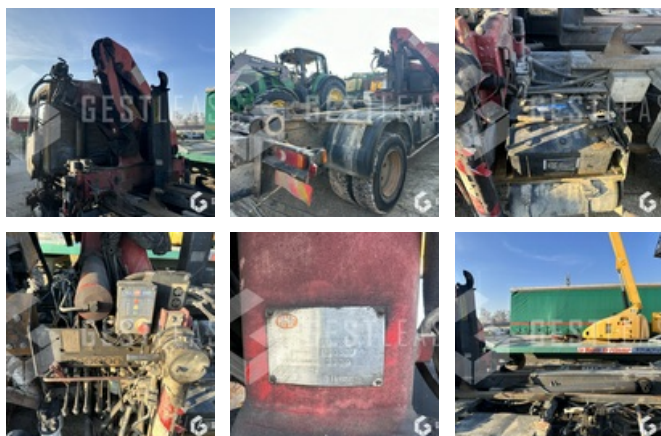

GESTLEASE
ING

www.gestlease.com

ACHAT - VENTE - LOCATION

17 Route d'Eschau - 67400 ILLKIRCH

03 90 29 84 78

commercial@gestlease.com

Samedi 27 avril 2024 16h59

RENAULT MIDLUM 220 DCI

6 500,00 € HT

Poids Lourds - Porteur

<https://www.gestlease.com/fr/engines/230840-renault-midlum-220-dci>

Référence : 230840
Marque : RENAULT
Modèle : MIDLUM 220 DCI
Date de P.M.E.C : 06/12/2004
Kilomètres au compteur : 242986
Carrosserie : AMPLIROLL GRUE
Accidentée ? : Oui
Détail du sinistre :

**** ! Matériel accidenté/Damaged équipement/Verunglücktes Material ! ****

Reference : 230840

Type : Porteur ampliroll grue

Marque / Modèle : RENAULT MIDLUM

Année : 2004

Commentaire : Grue hmf

****! Materiel accidenté !****

Procédure : TNR vendu pour pièces sans carte grise

Matériel accidenté vendu en l'état, vente à professionnel ou pour l'exportation.

* !Attention, les véhicules ne peuvent faire l'objet d'aucune garantie, reprise, échange, remboursement ou réclamation à l'issue de la vente!*

* !Please note: vehicles cannot be covered by any guarantee, trade-in, exchange, refund or claim at the end of the sale.!*

Prix de vente hors taxes.

Livraison possible en supplément du prix de vente.