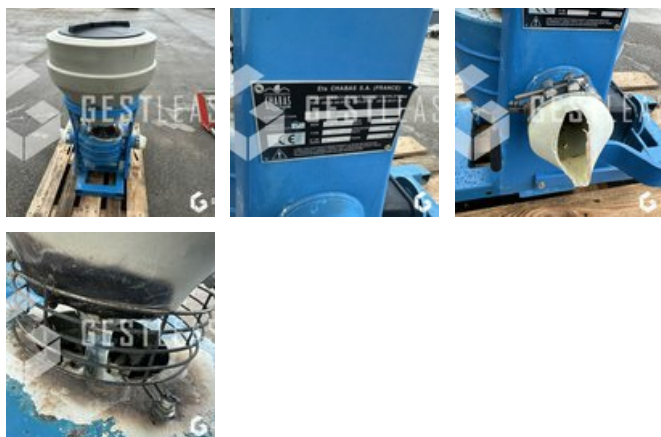

TEYME DTE

800,00 € HT

Agricole - Divers

<https://www.gestlease.com/fr/engines/230839-chabas-dte>

Référence : 230839
Marque : TEYME
Modèle : DTE
Année : 2008
Type : POUDREUSE AGRICOLE
Accidentée ? : Oui
Détail du sinistre :

**** ! Matériel accidenté/Damaged équipement/Verunglücktes Material ! ****

Reference : 230839

Type : Poudreuse

Marque / Modèle : TEYME DTE 540

Année : 2008

**** ! Matériel accidenté !****

- Circonstances sinistre : Incendie

Matériel accidenté vendu en l'état, vente à professionnel ou pour l'exportation.

* !Attention, les véhicules ne peuvent faire l'objet d'aucune garantie, reprise, échange, remboursement ou réclamation à l'issue de la vente!*

* !Please note: vehicles cannot be covered by any guarantee, trade-in, exchange, refund or claim at the end of the sale!*

Prix de vente hors taxes.

Livraison possible en supplément du prix de vente.

Plus d'informations et photos sur notre site internet !