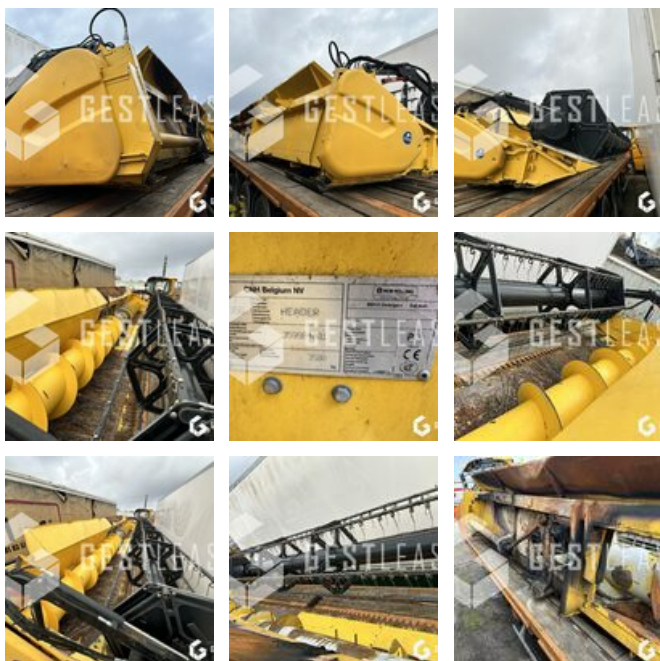

Référence :	230795
Marque :	NEW HOLLAND
Modèle :	35G
Type :	BARRE DE COUPE
Accidentée ? :	Oui
Détail du sinistre :	

**** Barre de coupe incendiée ****

Montée d'origine sur une NH CR9090

Largeur 10.70m

Vendue sans chariot

---- Circonstances sinistre ----

Incendie du porteur

----- Principaux éléments endommagés -----

- Flexible
- Prise de force

Prix de vente hors taxes.

Livraison possible en supplément du prix de vente.

Plus d'informations et photos sur notre site internet !

Prenez rendez-vous pour que nous puissions vous recevoir dans les meilleures conditions !

Notre société, spécialisée dans l'achat et la vente, vous propose également la reprise de tous type de matériels professionnels basée sur une expertise rapide suivie d'un règlement immédiat.