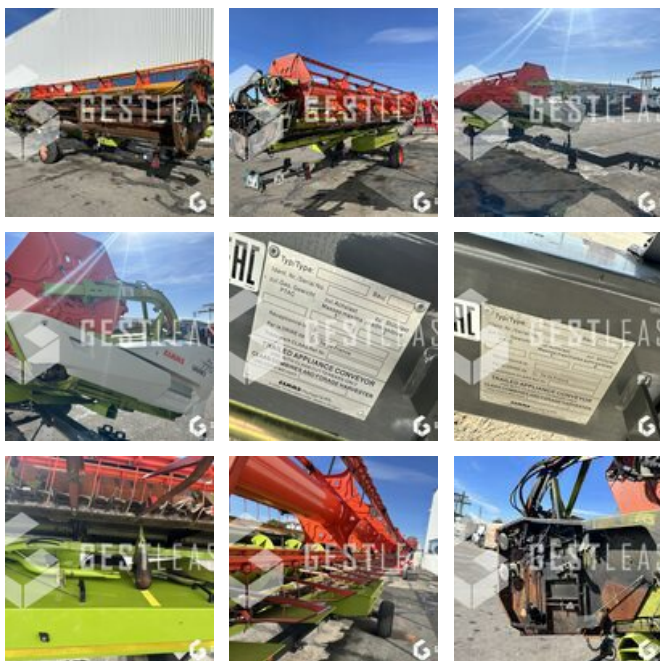

Référence : 230789
Marque : CLAAS
Modèle : VARIO 770
Année : 2019
Type : BARRE DE COUPE + CHARIOT
Accidentée ? : Oui
Détail du sinistre :

**** ! Matériel accidenté/Damaged équipement/Verunglücktes Material ! ****

Reference : 230789

Type : Barre de coupe

Marque / Modèle : CLAAS VARIO 770

Date de première mise en circulation Année : 2018

Commentaire : Avec chariot

****! Matériel accidenté !****

- Circonstances sinistre : R renversement
- Procédure : VEI avec suivi expertise

Matériel accidenté vendu en l'état, vente à professionnel ou pour l'exportation.

* !Attention, les véhicules ne peuvent faire l'objet d'aucune garantie, reprise, échange, remboursement ou réclamation à l'issue de la vente!*

* !Please note: vehicles cannot be covered by any guarantee, trade-in, exchange, refund or claim at the end of the sale.!*

Prix de vente hors taxes.

Livraison possible en supplément du prix de vente.