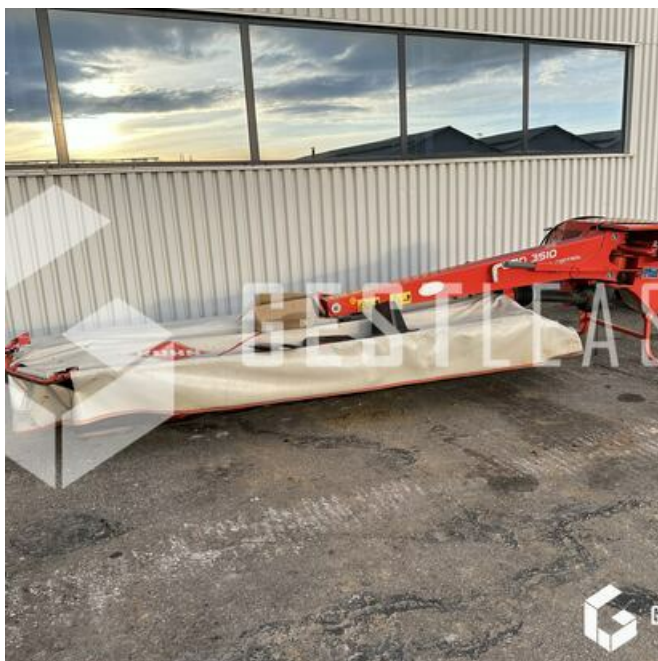

3 200,00 € HT

Agricole - Fenaison - Faucheuse

<https://www.gestlease.com/fr/engines/230767-kuhn-gmd-3510-ff>

Référence :	230767
Marque :	KUHN
Modèle :	GMD 3510 FF
Année :	2013
Type :	FAUCHEUSE LATÉRALE
Largeur de coupe :	3.5
Accidentée ? :	Oui
Détail du sinistre :	

***** Faucheuse accidentée *****

---- Circonstances sinistre ----

Choc contre corps fixe

----- Principaux éléments endommagés -----

- Lamier

Prix de vente hors taxes.

Livraison possible en supplément du prix de vente.

Disposant d'un parc matériel de plus de 100 000 m² au Sud de Strasbourg et d'un atelier entièrement équipé, nous possédons plus de 350 références comprenant engins de chantier / manutention / matériel agricole / poids lourds / V.P. / V.U un stock renouvelé tous les mois.