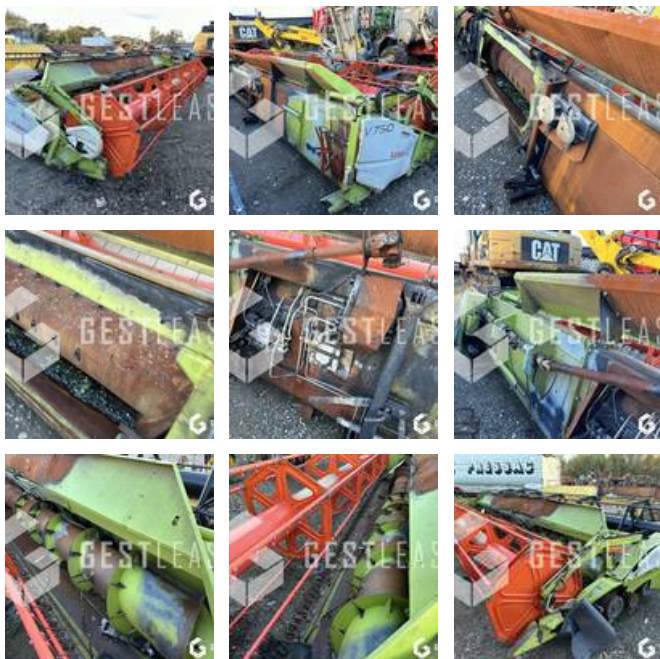

VENDUE

Agricole - Divers

<https://www.gestlease.com/fr/engines/230758-claas-v750>

| | |
|-----------------------------|----------------|
| Référence : | 230758 |
| Marque : | CLAAS |
| Modèle : | V750 |
| Type : | BARRE DE COUPE |
| Accidentée ? : | Oui |
| Détail du sinistre : | |

**** Barre de coupe incendiée ****

Année de la moissonneuse 2009

---- Circonstances sinistre ----

Incendie de la moissonneuse

Prix de vente hors taxes.

Livraison possible en supplément du prix de vente.

Plus d'informations et photos sur notre site internet !

Disposant d'un parc matériel de plus de 100 000 m2 au Sud de Strasbourg et d'un atelier entièrement équipé, nous possédons plus de 350 références comprenant engins de chantier / manutention / matériel agricole / poids lourds / V.P. / V.U un stock