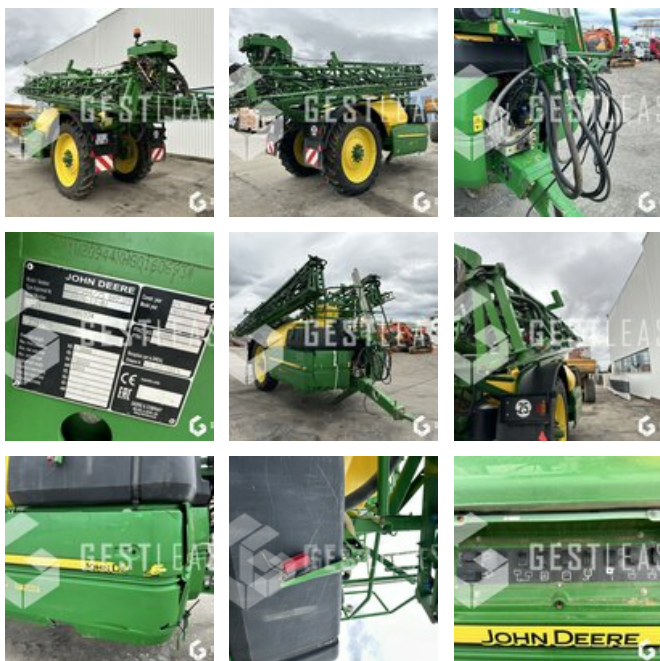

Nouveauté ? :	Oui
Référence :	230754
Marque :	JOHN DEERE
Modèle :	R944I
Année :	2017
Type :	PULVERISATEUR TRAINÉ
Longueur rampe :	36 M
Capacité de la cuve :	4400 L
Accidentée ? :	Oui
Détail du sinistre :	

**** ! Matériel accidenté/Damaged equipment/Verunglücktes Material ! ****

Reference : 230754

Type : Pulvérisateur

Marque / Modèle : JOHN DEERE R944I

Date de première mise en circulation : 09/01/2017

****! Matériel accidenté !****

- Circonstances sinistre : Renversement

- Procédure : VEI avec suivi expertise

Matériel accidenté vendu en l'état, vente à professionnel ou pour l'exportation.

* !Attention, les véhicules ne peuvent faire l'objet d'aucune garantie, reprise, échange, remboursement ou réclamation à l'issue de la vente!*

* !Please note: vehicles cannot be covered by any guarantee, trade-in, exchange, refund or claim at the end of the sale.!*

Prix de vente hors taxes.