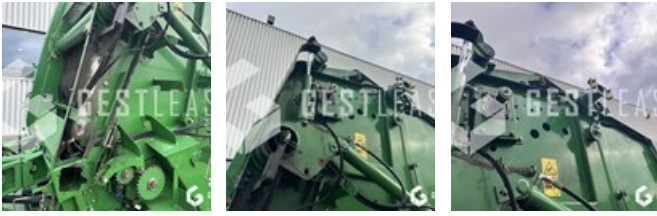

Disposant d'un parc matériel de plus de 100 000 m2 au Sud de Strasbourg et d'un atelier entièrement équipé, nous possédons plus de 350 références comprenant engins de chantier / manutention / matériel agricole / poids lourds / V.P. / V.U un stock renouvelé tous les mois.

*Descriptif sous réserve d'erreur

*Sous réserve d'accord de financement par notre comité de crédit