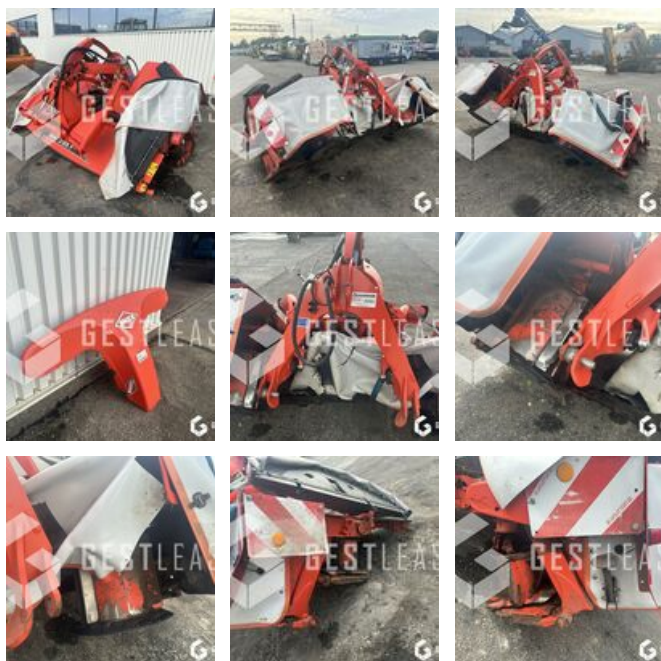

6 200,00 € HT

Agricole - Fenaison - Faucheuse

<https://www.gestlease.com/fr/engines/230719-kuhn-gmd-3125-f-ff>

Référence : 230719
Marque : KUHN
Modèle : GMD 3125 F-FF
Année : 2020
Type : FRONTALE
Accidentée ? : Oui
Détail du sinistre :

**** Faucheuse accidentée ****

---- Circonstances sinistre ----

Choc contre corps fixe

----- Principaux éléments endommagés -----

- Tube porteur

Prix de vente hors taxes.

Livraison possible en supplément du prix de vente

Disposant d'un parc matériel de plus de 100 000 m2 au Sud de

Strasbourg et d'un atelier entièrement équipé, nous possédons plus de 350 références comprenant engins de chantier / manutention / matériel agricole / poids lourds / V.P. / V.U un stock renouvelé tous les mois.