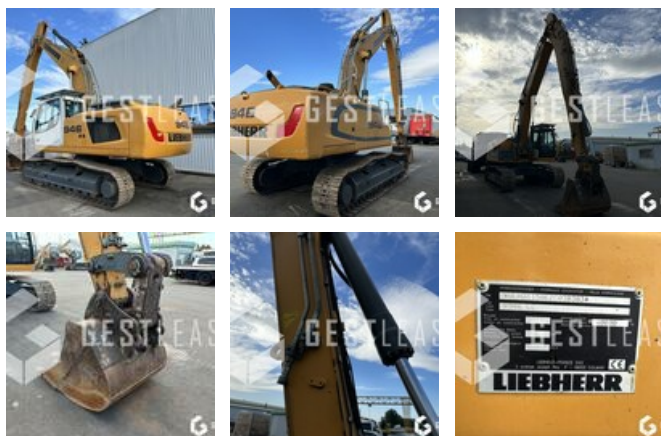

Référence :	230715
Marque :	LIEBHERR
Modèle :	R946LC LONG REACH
Année :	2014
Heures :	6245
Poids :	40 T
Nombre de godets :	1
Informations :	

LIEBHERR R946LC

Année : 2014

Heures : 6245 heures

- Climatisation
- Caméra de recul
- EPA 2012
- Bras 6600 mm
- Ligne BRH
- Clapet anti-retour bras
- Clapets anti-retour flèche
- Patins 600 mm
- Attache rapide manuelle MORIN
- Godet 1100 mm
- Graissage centralisé
- Bras supplémentaire 2900 mm
- Machine très très propre

Prix de vente hors taxes.