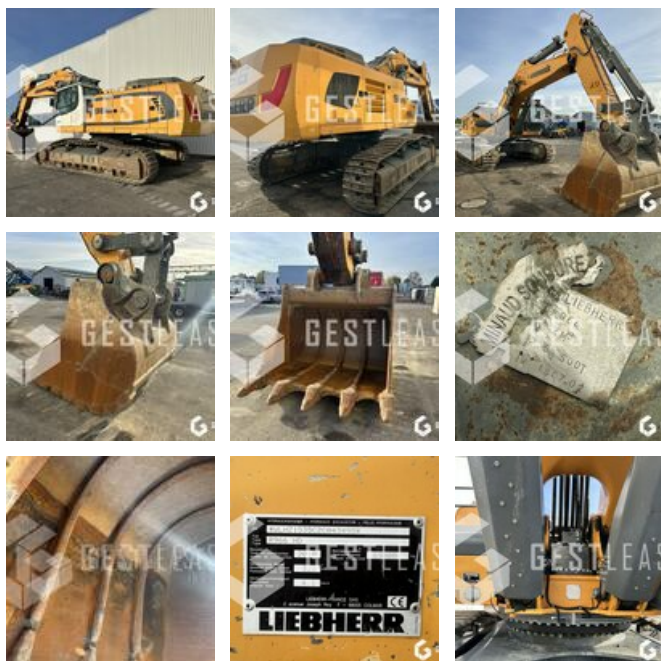

Informations :

LIEBHERR R966 HD

Année : 2018

Heures : 5 464 heures

- Grille de cabine
- Chenille de 600 mm
- Guides chaînes
- Godet rock 4m3
- Protection de tige de verin
- Suivi liebherr

Prix de vente hors taxes.

Livraison possible en supplément du prix de vente.

Plus d'informations et photos sur notre site internet !

Prenez rendez-vous pour que nous puissions vous recevoir dans les meilleures conditions !

Notre société, spécialisée dans l'achat et la vente, vous propose également la reprise de tous type de matériels professionnels basée sur une expertise rapide suivie d'un règlement immédiat. Nous aurons ainsi le plaisir de vous accueillir dans nos nouveaux locaux au 17 Route d'Eschau, 67400 ILLKIRCH-