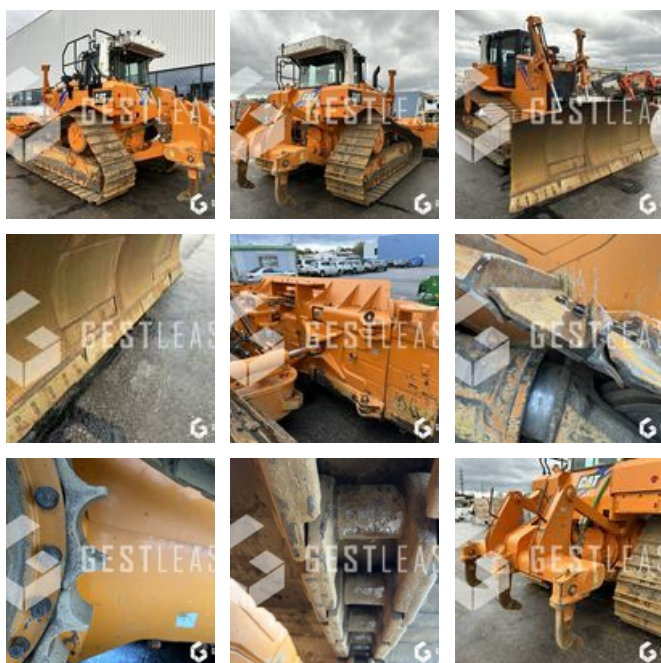

Référence :	230710
Marque :	CATERPILLAR
Modèle :	D6T LGP
Année :	2017
Heures :	8113
Poids :	25T

Reference : 230710

Type : BULLDOZER

Marque / Modèle : CATERPILLAR D6T LGP

Année : 2017

Heures : 8 113 heures

- Climatisation
- Pré-disposition et cablag GPS 3D TRIMBLE
- Lame 6 voies / PAT repliable
- Ripper
- Camera
- Climatisation
- Largeur de transpot 3.14m
- Hauteur d'arrete de chenille 58mm environ / Hauteur d'arrete de chenille neuve 65mm d'apres la documentation constructeur

Prix de vente hors taxes.

Livraison possible en supplément du prix de vente.

Plus d'informations et photos sur notre site internet !

Prenez rendez-vous pour que nous puissions vous recevoir dans les meilleures conditions !