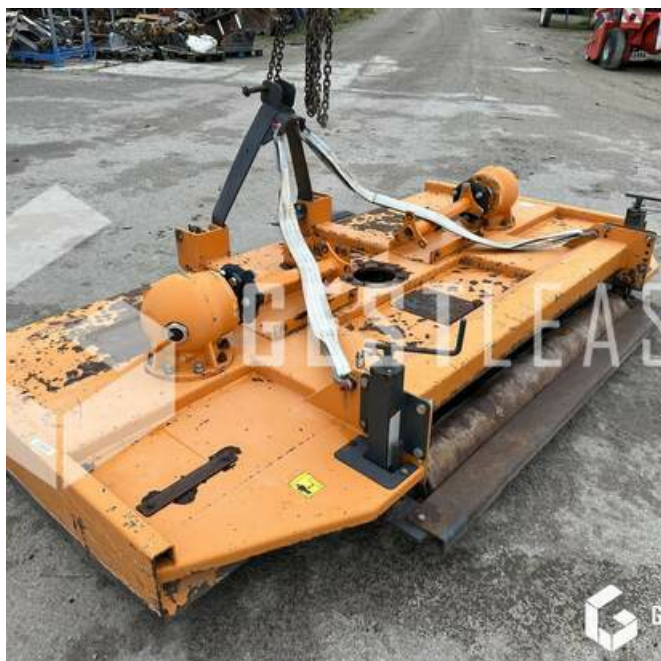

2 700,00 € HT

Agricole - Broyeur / Epareuse - Broyeur

<https://www.gestlease.com/fr/engines/230685-gyromass-3305>

Référence :	230685
Marque :	GYROMASS
Modèle :	3305
Année :	2016
Type :	GYROBROYEUR
Largeur de travail :	3.30M
Accidentée ? :	Oui
Détail du sinistre :	

**** Gyrobroyeur accidenté ****

---- Circonstances sinistre ----

Choc contre corps fixe

----- Principaux éléments endommagés -----

- Boitier principale

Prix de vente hors taxes.

Livraison possible en supplément du prix de vente

Disposant d'un parc matériel de plus de 100 000 m2 au Sud de Strasbourg et d'un atelier entièrement équipé, nous possédons plus de 350 références comprenant engins de chantier / manutention / matériel agricole / poids lourds / V.P. / V.U un stock renouvelé tous les mois.