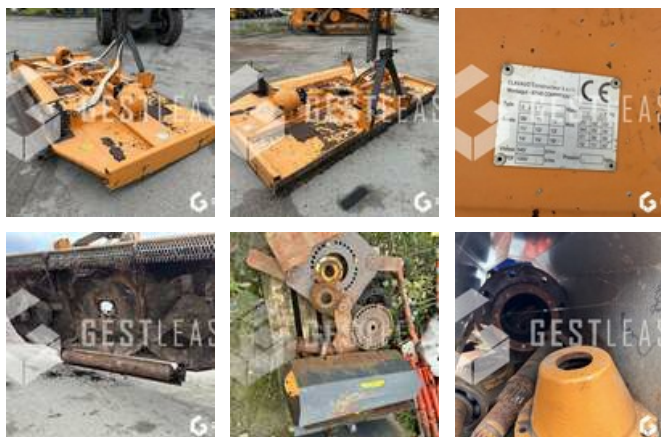

2 700,00 € HT

Agricole - Broyeur / Epareuse - Broyeur

<https://www.gestlease.com/fr/engines/230685-gyromass-3305>

Référence :	230685
Marque :	GYROMASS
Modèle :	3305
Année :	2016
Type :	GYROBROYEUR
Largeur de travail :	3.30M
Accidentée ? :	Oui
Détail du sinistre :	

**** Gyrobroyeur accidenté ****

---- Circonstances sinistre ----

Choc contre corps fixe

----- Principaux éléments endommagés -----

- Boitier principale

Prix de vente hors taxes.

Livraison possible en supplément du prix de vente

Disposant d'un parc matériel de plus de 100 000 m2 au Sud de Strasbourg et d'un atelier entièrement équipé, nous possédons plus de 350 références comprenant engins de chantier / manutention / matériel agricole / poids lourds / V.P. / V.U un stock renouvelé tous les mois.