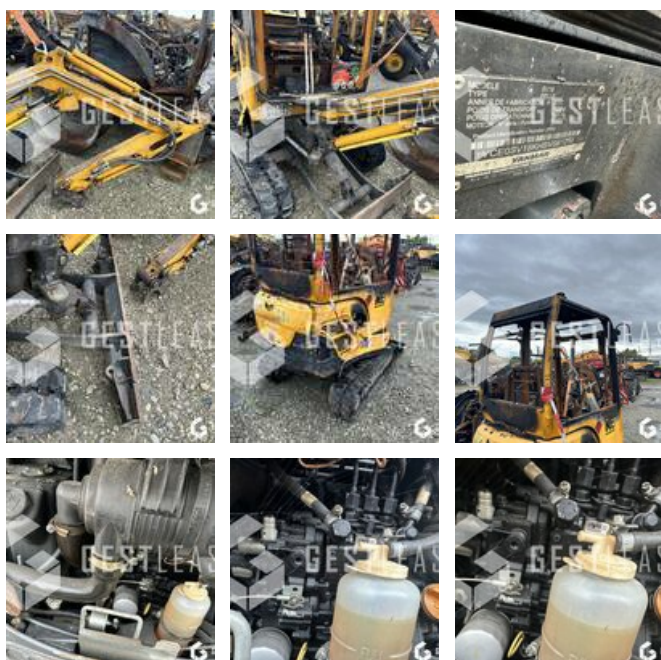

VENDUE

Travaux Publics - Pelle - Mini pelle

<https://www.gestlease.com/fr/engines/230671-yanmar-18-cr>

Référence :	230671
Marque :	YANMAR
Modèle :	18 CR
Année :	2017
Accidentée ? :	Oui
Détail du sinistre :	

**** Mini pelle sur chenilles ****

Moteur ok, pas touché par le feu

---- Circonstances sinistre ----

Incendie

----- Principaux éléments endommagés -----

- Cabine

Prix de vente hors taxes.

Livraison possible en supplément du prix de vente.

Disposant d'un parc matériel de plus de 100 000 m2 au Sud de Strasbourg et d'un atelier entièrement équipé, nous possédons plus de 350 références comprenant engins de chantier / manutention / matériel agricole / poids lourds / V.P. / V.U un stock renouvelé tous les mois.