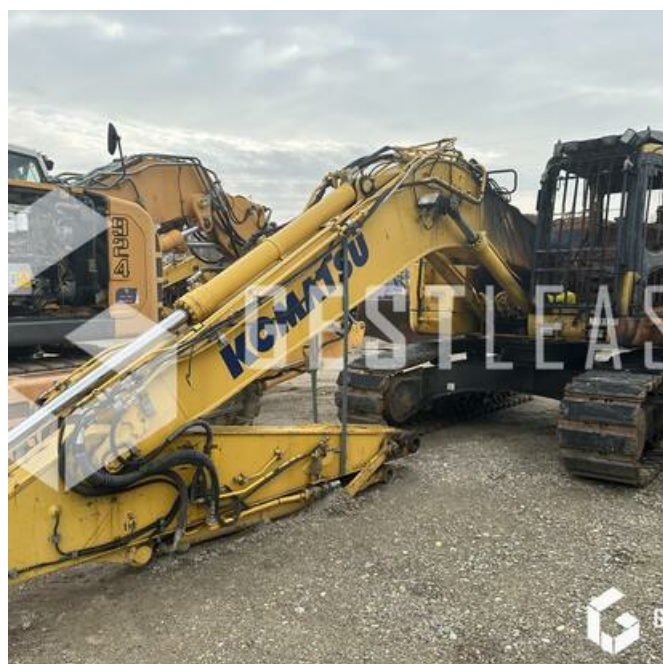

13 900,00 € HT

Travaux Publics - Pelle - Pelle sur chenilles

<https://www.gestlease.com/fr/engines/23067-komatsu-pc228uslc-10>

Référence : 230067
Marque : KOMATSU
Modèle : PC228USLC-10
Année : 2016
Accidentée ? : Oui
Détail du sinistre :

**** Pelle sur chenilles accidentée ****

Pompe hydraulique ok

----- Circonstances sinistre -----

Départ d'incendie

----- Principaux éléments endommagés -----

- Moteur

- Cabine

Prix de vente hors taxes.