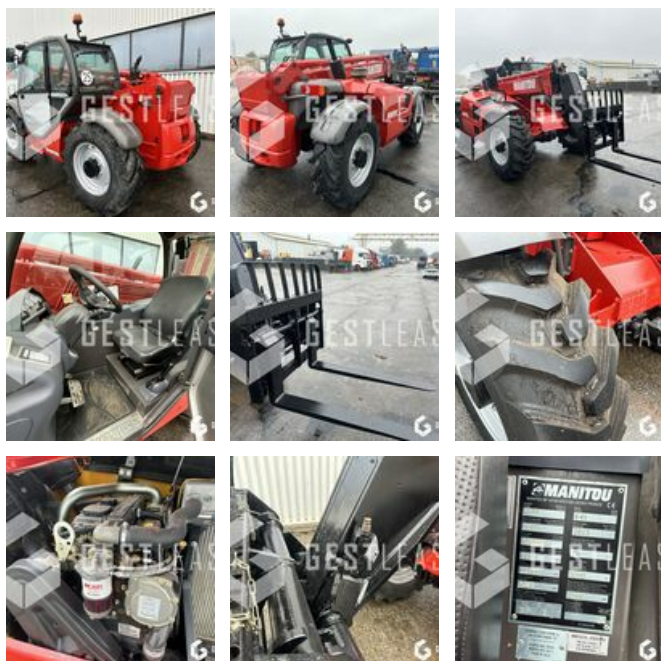

Référence :	230669
Marque :	MANITOU
Modèle :	MT932
Année :	2013
Heures :	3 538
Poids :	7.7T
Puissance moteur :	70KW
Capacité de levage :	3.2T
Hauteur de levage :	9M
Informations :	

MANITOU MT932
Année : 2013
Heures : 3 538 heures

- Machine repeint au couleur d'origine
- Capacité de levage 3.2T
- Hauteur de levage 9m
- Attache MANITOU
- Ligne AUX

Prix de vente hors taxes.

Livraison possible en supplément du prix de vente.

Plus d'informations et photos sur notre site internet !

Prenez rendez-vous pour que nous puissions vous recevoir dans les meilleures conditions !

Notre société, spécialisée dans l'achat et la vente, vous propose également la reprise de tous type de matériels professionnels basée sur une expertise rapide suivie d'un règlement immédiat.