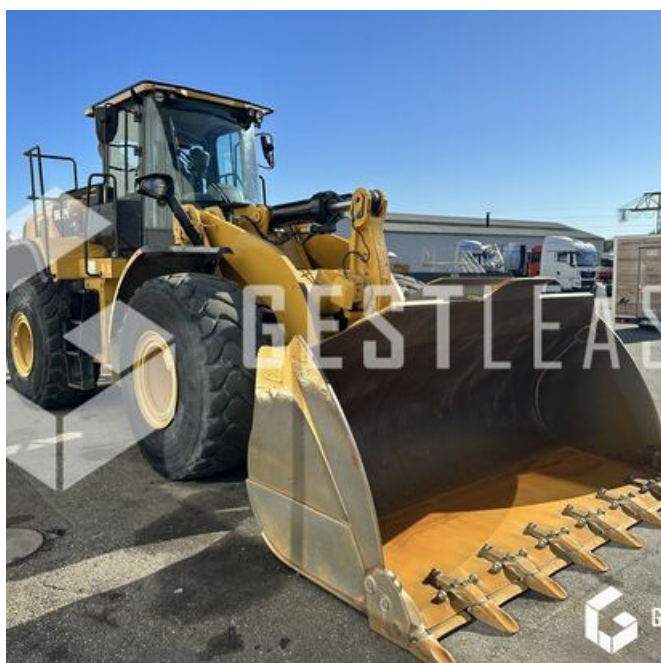

Travaux Publics - Chargeuse - Chargeuse sur pneus

<https://www.gestlease.com/fr/engines/230653-caterpillar-966m>

Référence :	230653
Marque :	CATERPILLAR
Modèle :	966M
Année :	2018
Heures :	8629
Poids :	24 T
Capacité du godet :	4.2 M3
Informations :	

CATERPILLAR 966M

Année : 2018

Heures : 8 629 heures

- Godet à dent capacité 4,2m3 coin renforcé
- Graissage centralisé
- Huile BIO
- Direction au joystick
- Commande piano
- Pneumatique MICHELIN XHA
- Pesage embarqué
- Climatisation
- Radio
- Machine très propre