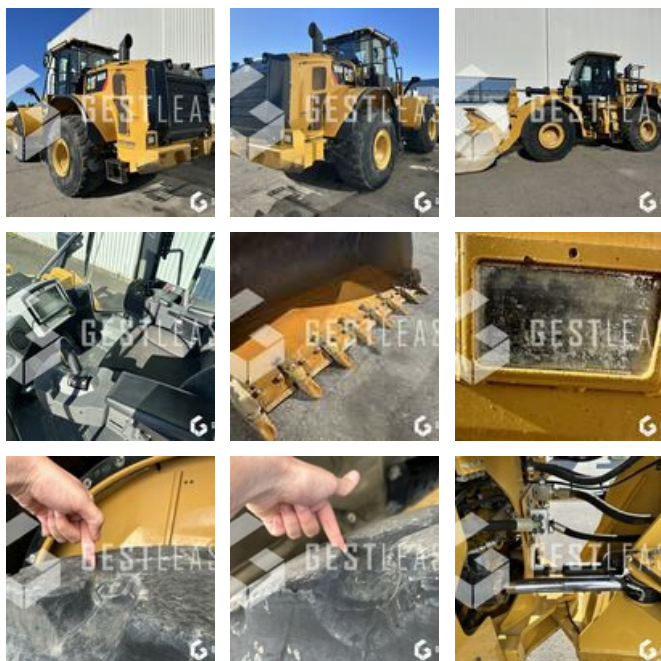

Référence :	230653
Marque :	CATERPILLAR
Modèle :	966M
Année :	2018
Heures :	8629
Poids :	24 T
Capacité du godet :	4.2 M3
Informations :	

CATERPILLAR 966M

Année : 2018

Heures : 8 629 heures

- Godet à dent capacité 4,2m3 coin renforcé
- Graissage centralisé
- Huile BIO
- Direction au joystick
- Commande piano
- Pneumatique MICHELIN XHA
- Pesage embarqué
- Climatisation
- Radio
- Machine très propre

Prix de vente hors taxes.

Livraison possible en supplément du prix de vente.

Plus d'informations et photos sur notre site internet !

Prenez rendez-vous pour que nous puissions vous recevoir dans les meilleures conditions !