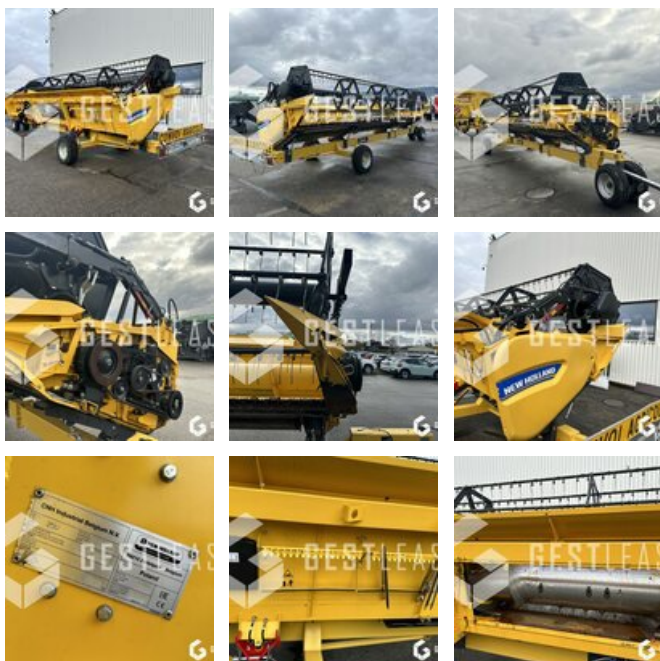

Référence :	230613-230545
Marque :	NEW HOLLAND
Modèle :	25V
Année :	2019
Type :	BARRE DE COUPE + CHARIOT COCHET
Accidentée ? :	Oui
Détail du sinistre :	

Reference : 230545-230613

Type : Barre de coupe + chariot COCHET

Marque / Modèle : NEW HOLLAND 25V

Date de première mise en circulation Année : 2019

****! Matériel accidenté !****

Matériel accidenté vendu en l'état, vente à professionnel ou pour l'exportation.

* !Attention, les véhicules ne peuvent faire l'objet d'aucune garantie, reprise, échange, remboursement ou réclamation à l'issue de la vente!*

* !Please note: vehicles cannot be covered by any guarantee, trade-in, exchange, refund or claim at the end of the sale!*

Prix de vente hors taxes.

Livraison possible en supplément du prix de vente.

Plus d'informations et photos sur notre site internet !

Prenez rendez-vous pour que nous puissions vous recevoir dans les meilleures conditions !