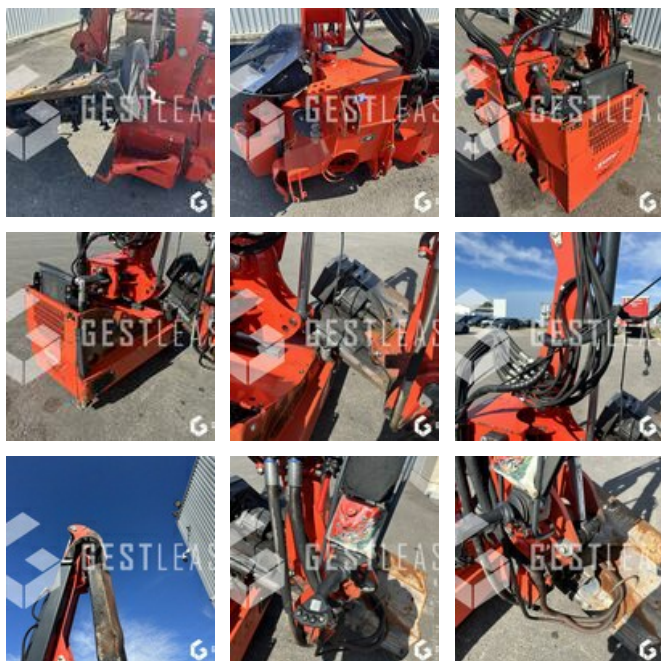

## KUHN EP5557P

**VENDUE**

Agricole - Broyeur / Epareuse - Epareuse

<https://www.gestlease.com/fr/engines/230610-kuhn-ep5557p>

<b>Référence :</b>	230610
<b>Marque :</b>	KUHN
<b>Modèle :</b>	EP5557P
<b>Année :</b>	2013
<b>Portée horizontale :</b>	5.5
<b>Accidentée ? :</b>	Oui
<b>Détail du sinistre :</b>	

Disposant d'un parc matériel de plus de 100 000 m<sup>2</sup> au Sud de Strasbourg et d'un atelier entièrement équipé, nous possédons plus de 350 références comprenant engins de chantier / manutention / matériel agricole / poids lourds / V.P. / V.U un stock renouvelé tous les mois.