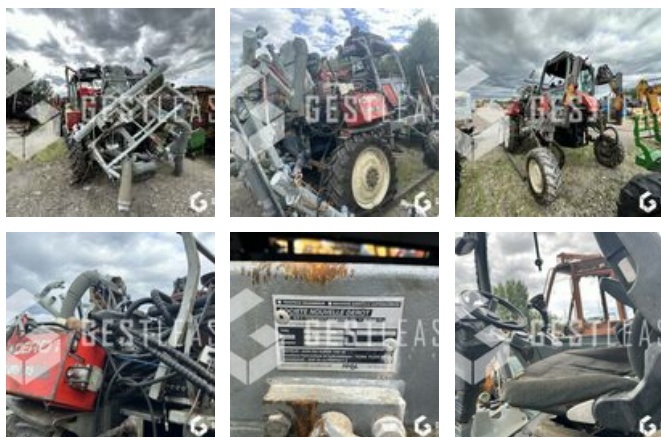

GESTLEASE
ING

www.gestlease.com

ACHAT - VENTE - LOCATION

17 Route d'Eschau - 67400 ILLKIRCH

03 90 29 84 78

commercial@gestlease.com

Jeudi 02 mai 2024 23h54

DEROT DTH115 2

4 900,00 € HT

Agricole - Divers

<https://www.gestlease.com/fr/engines/230571-derot-dth115-2>

Référence : 230571
Marque : DEROT
Modèle : DTH115 2
Année : 1999
Type : TRACTEUR ENJAMBEUR
Accidentée ? : Oui
Détail du sinistre :

**** Tracteur enjambeur accidenté ****

---- Circonstances sinistre ----

Renversement suite à collision

----- Procédure -----

TNR vendu pour pièces sans carte grise

----- Principaux éléments endommagés -----

- Cabine

Prix de vente hors taxes.

Livraison possible en supplément du prix de vente.

Plus d'informations et photos sur notre site internet !

Prenez rendez-vous pour que nous puissions vous recevoir dans les meilleures conditions !

Notre société, spécialisée dans l'achat et la vente, vous propose également la reprise de tous type de matériels professionnels basée sur une expertise rapide suivie d'un règlement immédiat.