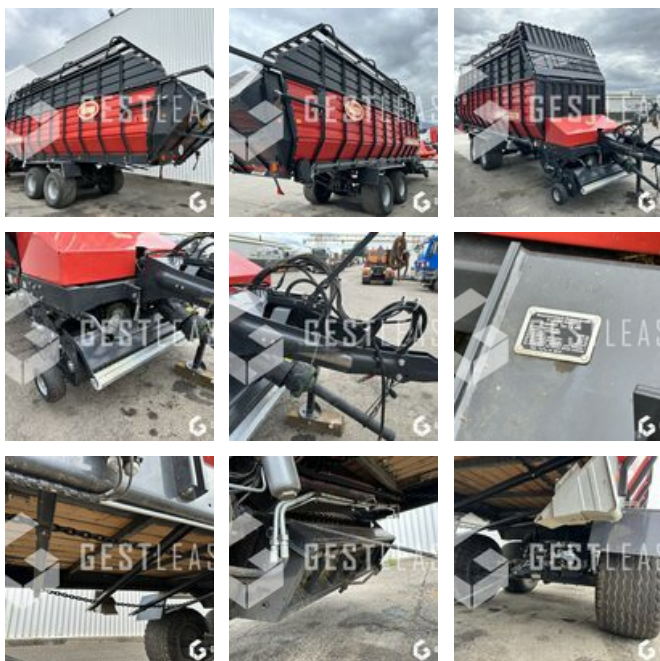

21 900,00 € HT

Agricole - Divers

<https://www.gestlease.com/fr/engines/230553-vicon-feedex-780>

Référence :	230553
Marque :	VICON
Modèle :	FEEDEX 780
Année :	2018
Type :	AUTOCHARGEUSE
Accidentée ? :	Oui
Détail du sinistre :	

**** Autochargeuse accidentée ****

---- Circonstances sinistre ----

Absorption d'un corps étranger

----- Principaux éléments endommagés -----

- Bras ameneur

Prix de vente hors taxes.

Livraison possible en supplément du prix de vente.

Disposant d'un parc matériel de plus de 100 000 m2 au Sud de

Strasbourg et d'un atelier entièrement équipé, nous possédons plus de 350 références comprenant engins de chantier / manutention / matériel agricole / poids lourds / V.P. / V.U un stock renouvelé tous les mois.