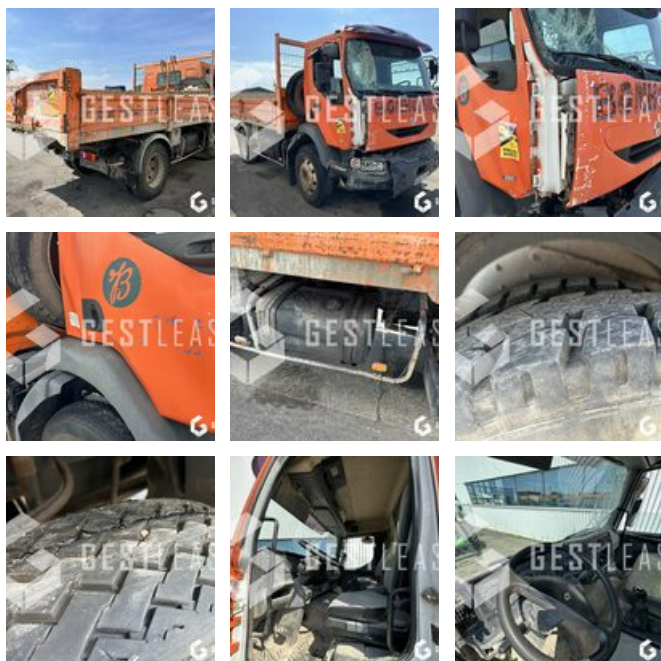

Référence :	230519
Marque :	RENAULT
Modèle :	MIDLUM 210
Date de P.M.E.C :	25/07/2001
Kilomètres au compteur :	381236
Carrosserie :	BENNE
Formules des roues :	4X2
Accidentée ? :	Oui
Détail du sinistre :	

**** porteur benne accidenté ****

Moteur démarre

---- Circonstances sinistre ----

Choc avant droit

----- Procédure -----

V.E.I. avec suivi d'expert

----- Principaux éléments endommagés -----

- Cabine

Prix de vente hors taxes.

Livraison possible en supplément du prix de vente.

Plus d'informations et photos sur notre site internet !

Prenez rendez-vous pour que nous puissions vous recevoir dans les meilleures conditions !