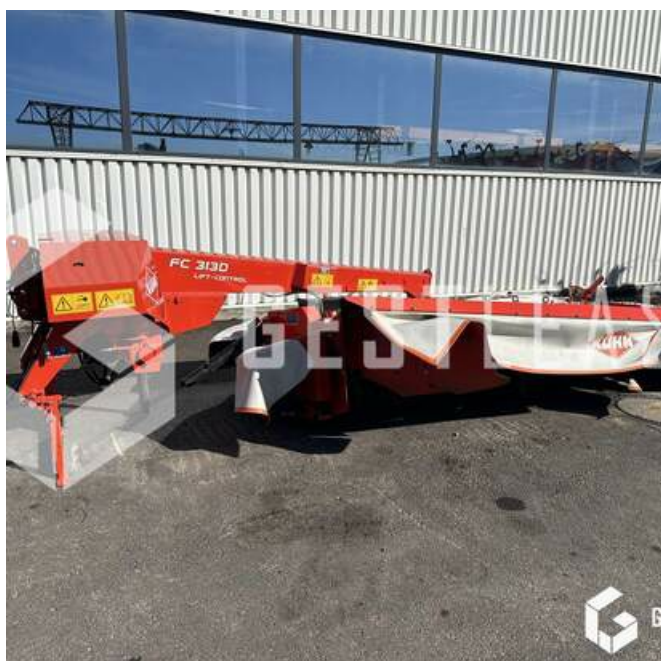

## KUHN FC 313 D

5 200,00 € HT

Agricole - Fenaison - Faucheuse

<https://www.gestlease.com/fr/engines/230515-kuhn-fc-313-d>

<b>Référence :</b>	230515
<b>Marque :</b>	KUHN
<b>Modèle :</b>	FC 313 D
<b>Année :</b>	2014
<b>Type :</b>	FRONTALE
<b>Largeur de coupe :</b>	3.11
<b>Accidentée ? :</b>	Oui
<b>Détail du sinistre :</b>	

\*\*\*\* Faucheuse frontale accidentée \*\*\*\*

---- Circonstances sinistre ----

Choc contre corps fixe

----- Principaux éléments endommagés -----

- Chassis avant

- Lamier

Prix de vente hors taxes.

Livraison possible en supplément du prix de vente.

Disposant d'un parc matériel de plus de 100 000 m2 au Sud de Strasbourg et d'un atelier entièrement équipé, nous possédons plus de 350 références comprenant engins de chantier / manutention / matériel agricole / poids lourds / V.P. / V.U un stock renouvelé tous les mois.