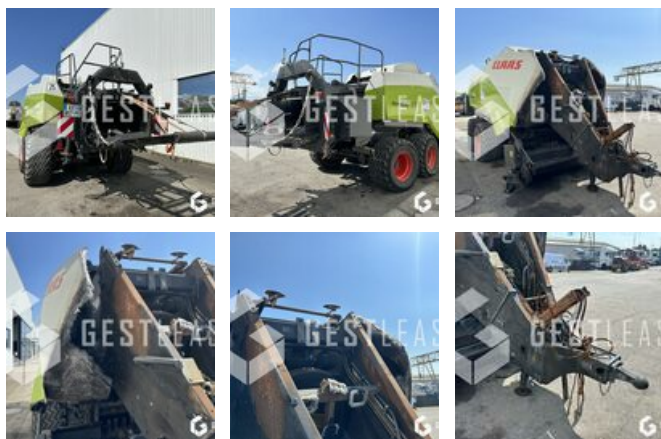

GESTLEASE
ING

www.gestlease.com

ACHAT - VENTE - LOCATION

17 Route d'Eschau - 67400 ILLKIRCH

03 90 29 84 78

commercial@gestlease.com

Jeudi 09 mai 2024 23h17

CLAAS QUADRANT 3300

VENDUE

Agricole - Fenaison - Presse à balle

<https://www.gestlease.com/fr/engines/230486-claas-quadrant-3300>

Référence :	230486
Marque :	CLAAS
Modèle :	QUADRANT 3300
Année :	2016
Type :	PRESSE A BALLES CARREES
Nombre total de bottes :	34.000
Accidentée ? :	Oui
Détail du sinistre :	

**** Presse à balles carrées Incendiée ****

Vendu pour pièce uniquement !

Vente à l'export

34 000 BOTTES

---- Circonstances sinistre ----

Depart d'incendie

---- Procédure ----

TNR

---- Principaux éléments endommagés ----

- Partie frontale

Prix de vente hors taxes.

Livraison possible en supplément du prix de vente.

Plus d'informations et photos sur notre site internet !

Prenez rendez-vous pour que nous puissions vous recevoir dans