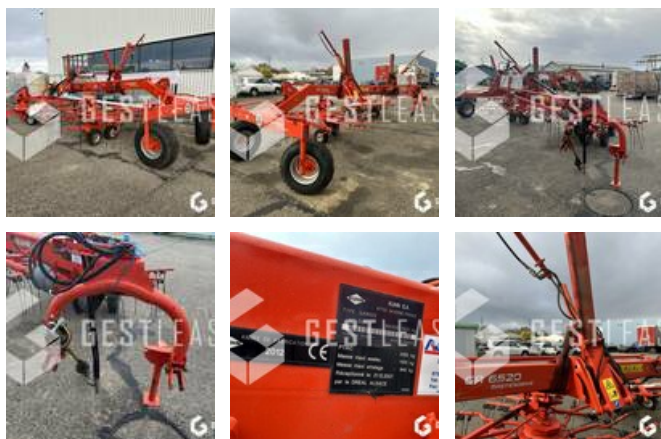

## KUHN GA6520 MASTERDRIVE

6 200,00 € HT

Agricole - Andaineur

<https://www.gestlease.com/fr/engines/230444-kuhn-ga6520>

**Référence :** 230444  
**Marque :** KUHN  
**Modèle :** GA6520 MASTERDRIVE  
**Année :** 2012  
**Accidentée ? :** Oui  
**Détail du sinistre :**

\*\*\*\* Andaineur accidenté \*\*\*\*

---- Circonstances sinistre ----

Choc contre corps fixe

----- Principaux éléments endommagés -----

- Rotor arrière
- Rotor avant
- Poutre centrale

Prix de vente hors taxes.

## GRAFFENSTADEN

Disposant d'un parc matériel de plus de 100 000 m<sup>2</sup> au Sud de Strasbourg et d'un atelier entièrement équipé, nous possédons plus de 350 références comprenant engins de chantier / manutention / matériel agricole / poids lourds / V.P. / V.U un stock renouvelé tous les mois.