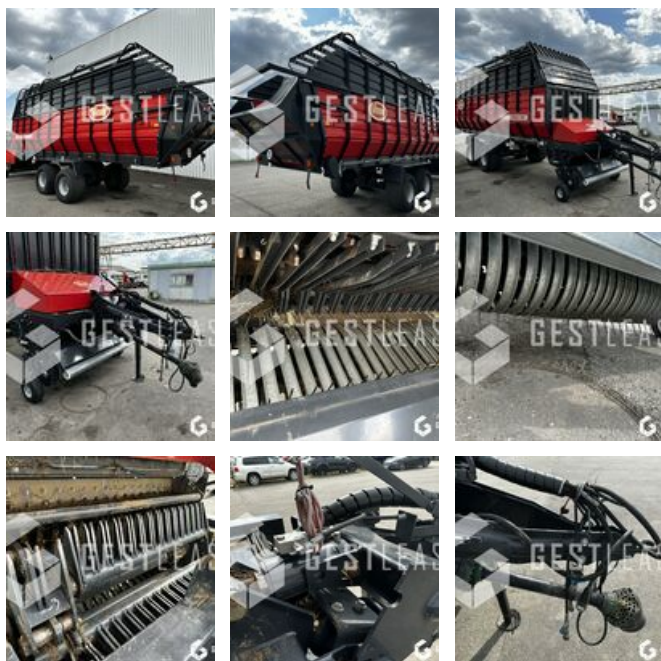

26 000,00 € HT

Agricole - Divers

<https://www.gestlease.com/fr/engines/230443-vicon-feedex-780>

Référence :	230443
Marque :	VICON
Modèle :	FEEDEX 780
Année :	2017
Type :	AUTOCHARGEUSE
Accidentée ? :	Oui
Détail du sinistre :	

**** Autochargeuse accidentée ****

Avec télécommande

---- Circonstances sinistre ----

Renversement

----- Principaux éléments endommagés -----

- Bras ameneur

Prix de vente hors taxes.

Livraison possible en supplément du prix de vente.

Disposant d'un parc matériel de plus de 100 000 m² au Sud de Strasbourg et d'un atelier entièrement équipé, nous possédons plus de 350 références comprenant engins de chantier / manutention / matériel agricole / poids lourds / V.P. / V.U un stock renouvelé tous les mois.