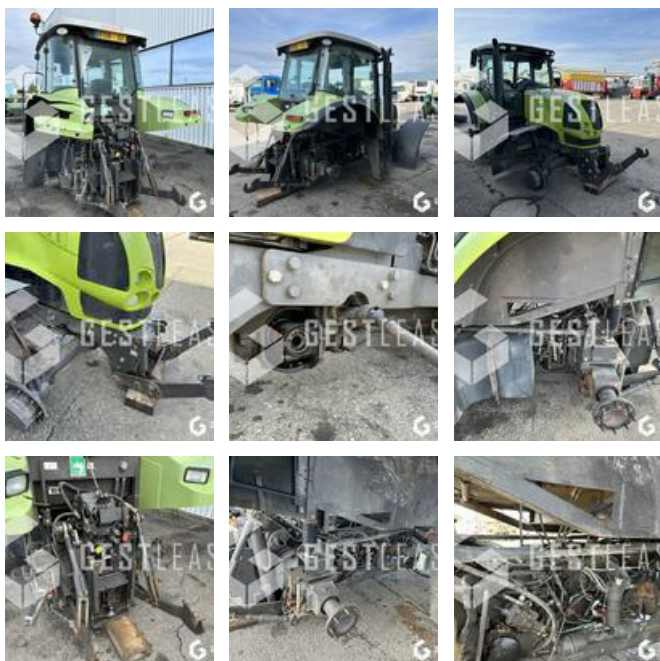

Référence :	230417
Marque :	CLAAS
Modèle :	ARES 697ATZ
Année :	2007
Heures :	7300
Accidentée ? :	Oui
Détail du sinistre :	

**** ! Matériel accidenté/Damaged équipement/Verunglücktes Material ! ****

Reference : 230417

Type : Tracteur agricole

Marque / Modèle : CLAAS ARES 697 ATZ

Date de première mise en circulation : 16/03/2007

Heures au compteur : 7300

****! Matériel accidenté !****

- Circonstances sinistre : Choc contre corps fixe

- Procédure : RIV SANS suivi expertise

Matériel accidenté vendu en l'état, vente à professionnel ou pour l'exportation.

* !Attention, les véhicules ne peuvent faire l'objet d'aucune garantie, reprise, échange, remboursement ou réclamation à l'issue de la vente!*

* !Please note: vehicles cannot be covered by any guarantee, trade-in, exchange, refund or claim at the end of the sale.!*

Prix de vente hors taxes.

Livraison possible en supplément du prix de vente.