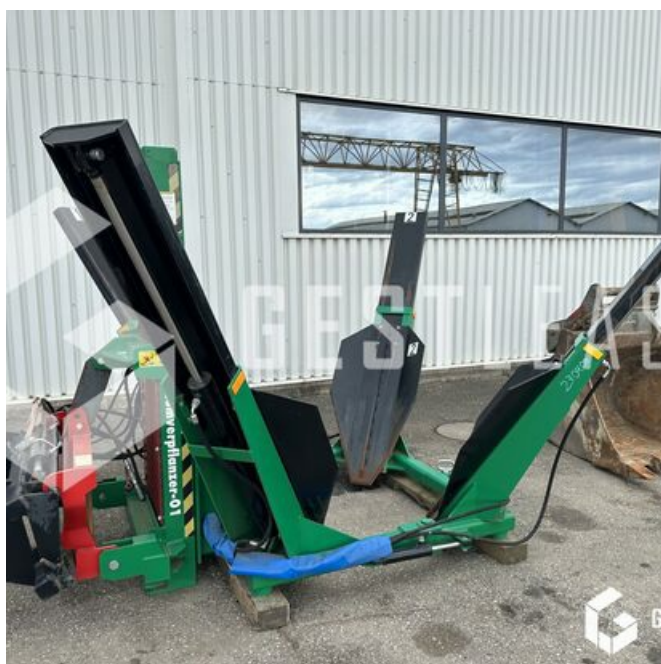

## BYSTRON Transplanteur d'arbres

11 200,00 € HT

Agricole - Divers

<https://www.gestlease.com/fr/engines/230400-bystron-transplanteur-d-arbres>

**Référence :** 230400  
**Marque :** BYSTRON  
**Modèle :** Transplanteur d'arbres  
**Année :** 2019

**Informations :**

BYSTRON TREETRANSPLANTER

Année : 2019

Transplanteur d'arbre

- Attache manitou
- Elevateur
- Machine propre

Prix de vente hors taxes.

Livraison possible en supplément du prix de vente.

Plus d'informations et photos sur notre site internet !

Disposant d'un parc matériel de plus de 100 000 m2 au Sud de Strasbourg et d'un atelier entièrement équipé, nous possédons plus de 350 références comprenant engins de chantier / manutention / matériel agricole / poids lourds / V.P. / V.U un stock renouvelé tous les mois.