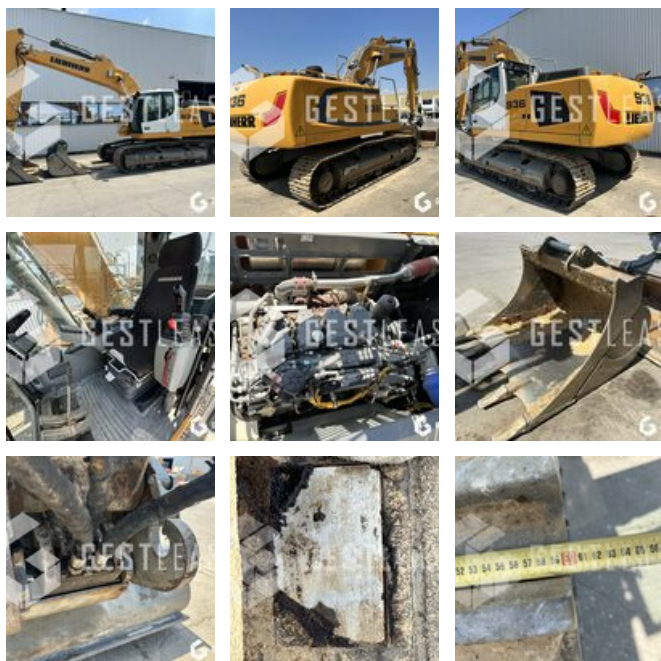

Informations :

LIEBHERR R936 NLC

Année : 2019

Heures : 3 143heures

- Fleche monobloc
- Attache rapide hydraulique SWA48 LIKUFIX
- Terrassement de 1700mm
- Curage inclinable de 2400mm / 1,45 m2
- Camera

Prix de vente hors taxes.

Livraison possible en supplément du prix de vente.

Plus d'informations et photos sur notre site internet !

Prenez rendez-vous pour que nous puissions vous recevoir dans les meilleures conditions !

Notre société, spécialisée dans l'achat et la vente, vous propose également la reprise de tous type de matériels professionnels basée sur une expertise rapide suivie d'un règlement immédiat.