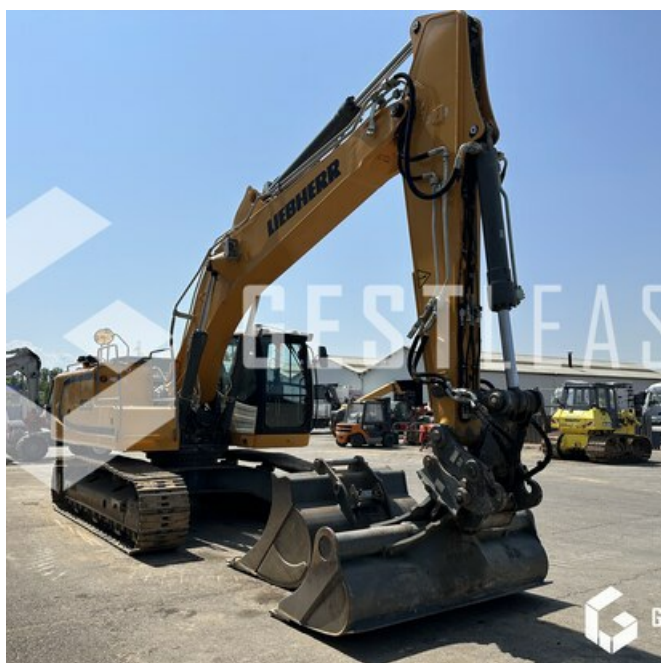

VENDUE

Travaux Publics - Pelle - Pelle sur chenilles

<https://www.gestlease.com/fr/engines/230397-liebherr-r-936-nlc>

Référence :	230397
Marque :	LIEBHERR
Modèle :	R 936 NLC
Année :	2019
Heures :	3 143
Poids :	32.8 T

Informations :

LIEBHERR R936 NLC

Année : 2019

Heures : 3 143heures

- Fleche monobloc
- Attache rapide hydraulique SWA48 LIKUFIX
- Terrassement de 1700mm
- Curage inclinable de 2400mm / 1,45 m2
- Camera

Prix de vente hors taxes.