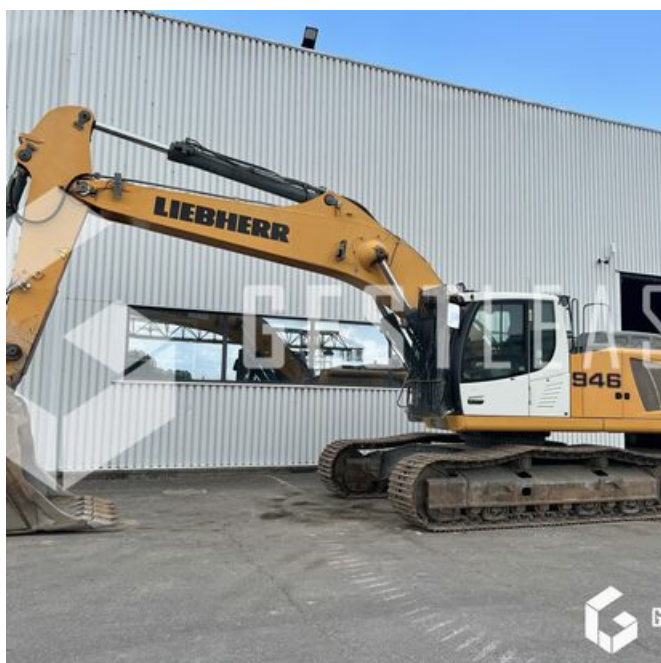

# LIEBHERR R 946 LC

79 900,00 € HT

Travaux Publics - Pelle - Pelle sur chenilles

<https://www.gestlease.com/fr/engines/230346-liebherr-r-946-lc-05e82b4b-3749-4494-806c-d71dfb3463b1>

<b>Référence :</b>	230346
<b>Marque :</b>	LIEBHERR
<b>Modèle :</b>	R 946 LC
<b>Année :</b>	2014
<b>Heures :</b>	9370
<b>Poids :</b>	38.6 T

**Informations :**

LIEBHERR R946 LC

Année : 2014

Heures : 9 370 heures

- Grille protège cabine
- Ligne MP
- Fleche monobloc
- Caméra
- Graissage centralisé
- Godet de 1800
- Largeur de transport 3,20m

Prix de vente hors taxes.

basée sur une expertise rapide suivie d'un règlement immédiat.  
Nous aurons ainsi le plaisir de vous accueillir dans nos nouveaux  
locaux au 17 Route d'Eschau, 67400 ILLKIRCH-  
GRAFFENSTADEN

Disposant d'un parc matériel de plus de 100 000 m<sup>2</sup> au Sud de  
Strasbourg et d'un atelier entièrement équipé, nous possédons  
plus de 350 références comprenant engins de chantier /  
manutention / matériel agricole / poids lourds / V.P. / V.U un stock  
renouvelé tous les mois.