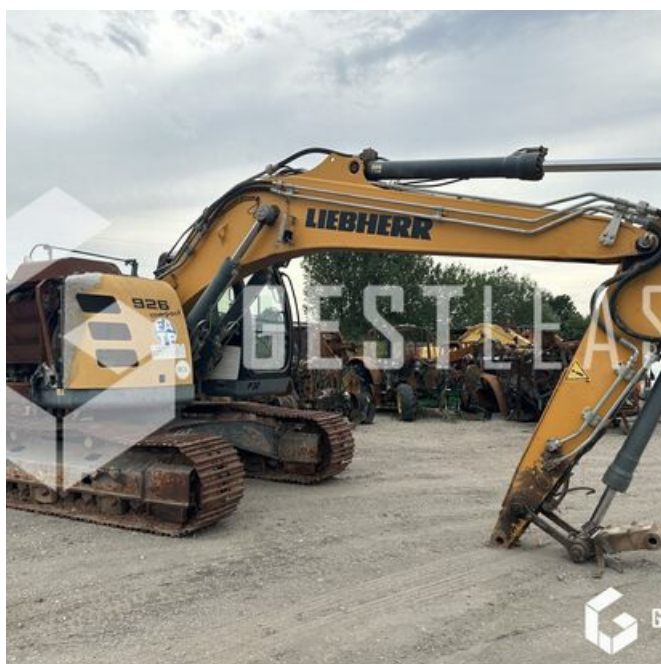

GESTLEASE
ING

www.gestlease.com

ACHAT - VENTE - LOCATION

17 Route d'Eschau - 67400 ILLKIRCH

03 90 29 84 78

commercial@gestlease.com

Mercredi 15 mai 2024 19h29

LIEBHERR R926 COMPACT

25 000,00 € HT

Travaux Publics - Pelle - Pelle sur chenilles

<https://www.gestlease.com/fr/engines/230326-liebherr-r926-compact-b288a05c-462c-40ed-a9cf-a92aa860f44d>

Référence :	230326
Marque :	LIEBHERR
Modèle :	R926 COMPACT
Année :	2016
Heures :	3728
Accidentée ? :	Oui
Détail du sinistre :	